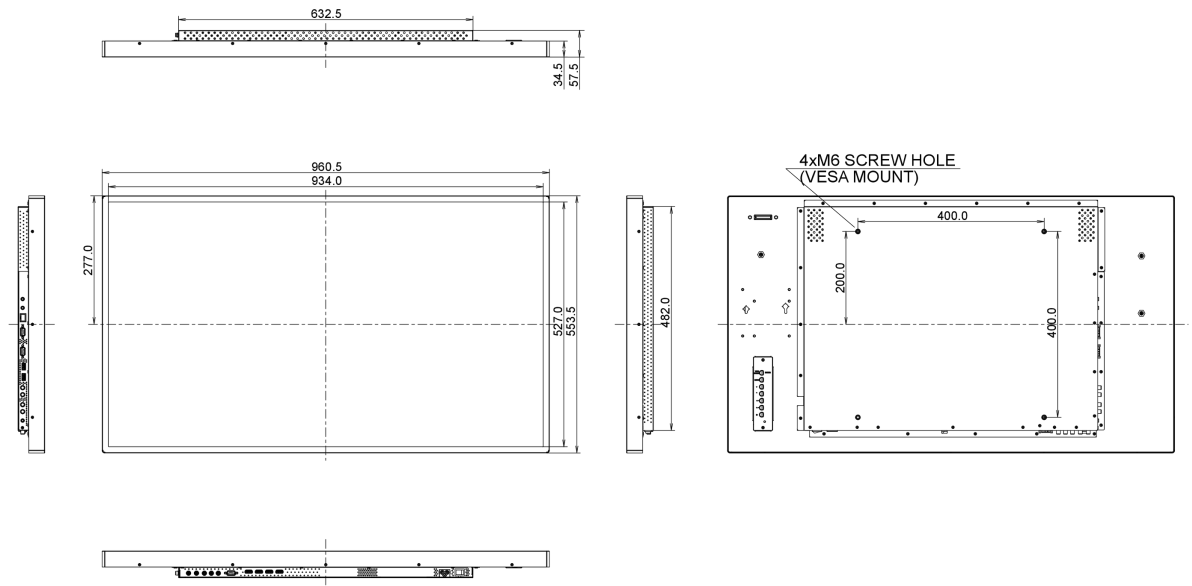

## 09 ROZMĚRY / HMOTNOST

**Rozměry výrobku Š x V x D** 960.5 x 553.5 x 57.5mm

**Váha (bez balení)** 18.4kg

**EAN code** 4948570115068

Všechny ochranné známky jsou registrovány a chráněny. Vyhrazené právo na změny. Veškeré ploché panely LCD splňují normu ISO-9241-307:2008 v oblasti počtu vadných pixelů.