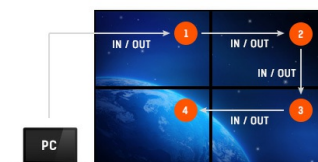

Sériové zapojení podpora

Sériové zapojení je schéma zapojení, ve kterém je více zařízení propojeno v sekvenci nebo v kruhu. Umožňuje připojení řady zařízení pomocí jediného spojení mezi dvěma zařízeními pomocí DisplayPort / HDMI vstupu a DisplayPort / HDMI výstupu. Výstup se připojí k dalšímu následnému displeji. Toto kabelové uspořádání, s jedním DisplayPort / HDMI kabelem mezi každou sadou monitorů, poskytuje jednoduchý a přehledný systém nastavení.