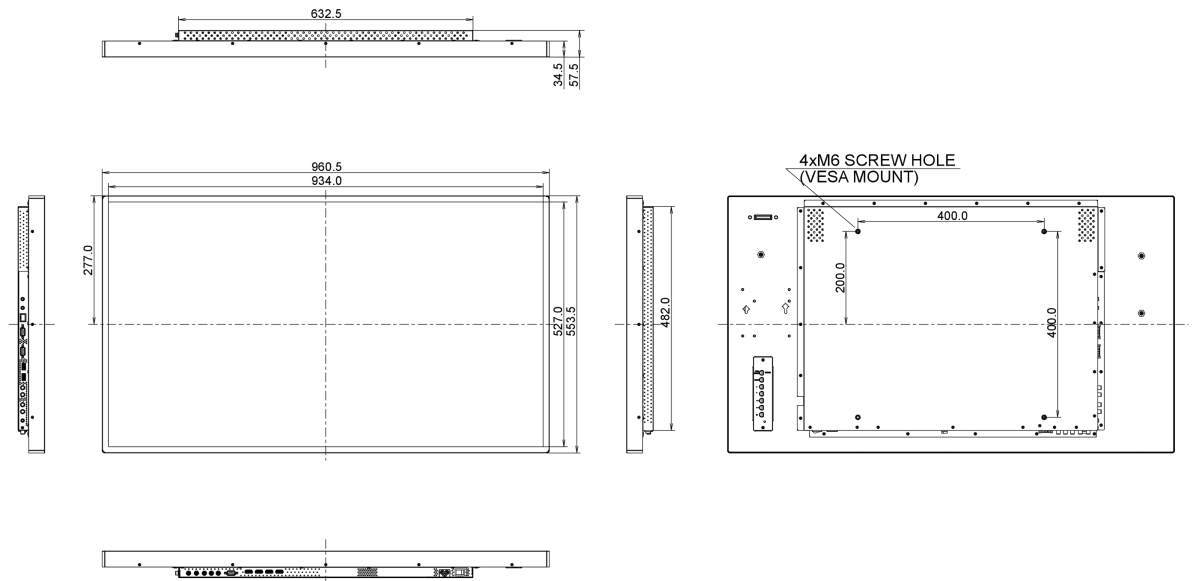

09 AFMETINGEN / GEWICHT

Product afmetingen B x H x D	960.5 x 553.5 x 57.5mm
Gewicht (zonder doos)	18.4kg
EAN code	4948570115068

Alle handelsmerken zijn geregistreerd. Gegevens onder voorbehoud van zetfouten. Specificaties kunnen vooraf en zonder opgave van reden gewijzigd worden. Alle LCD-panels vallen onder ISO-9241-307:2008 inzake pixelfouten.