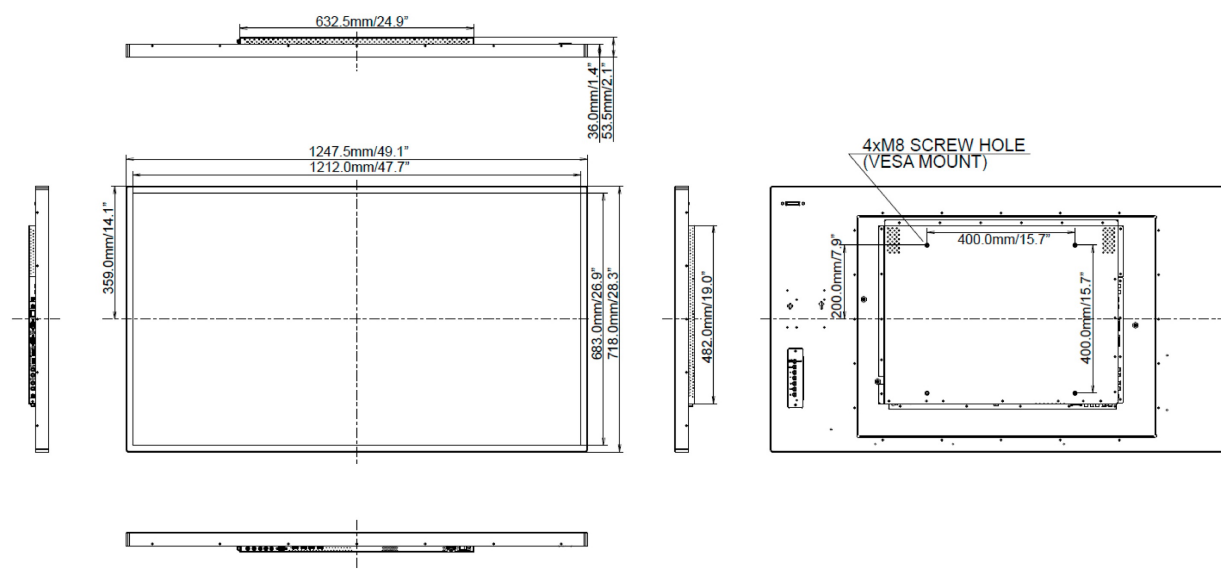

Класс энергоэффективности A

REACH SVHC свинца, превышает 0.1%

09 РАЗМЕР / ВЕС

Размер продукта Ш x В x Г 1247.5 x 718 x 53.5мм

Вес (без упаковки) 26.3кг

EAN код 4948570114740

Все товарные знаки и торговые марки являются собственностью их владельцев и они защищены. Ошибки и изменения допускаются. Спецификации могут быть изменены без уведомления. Все LCD мониторы соответствуют стандарту ISO-9241-307:2008 по политике битых пикселей.