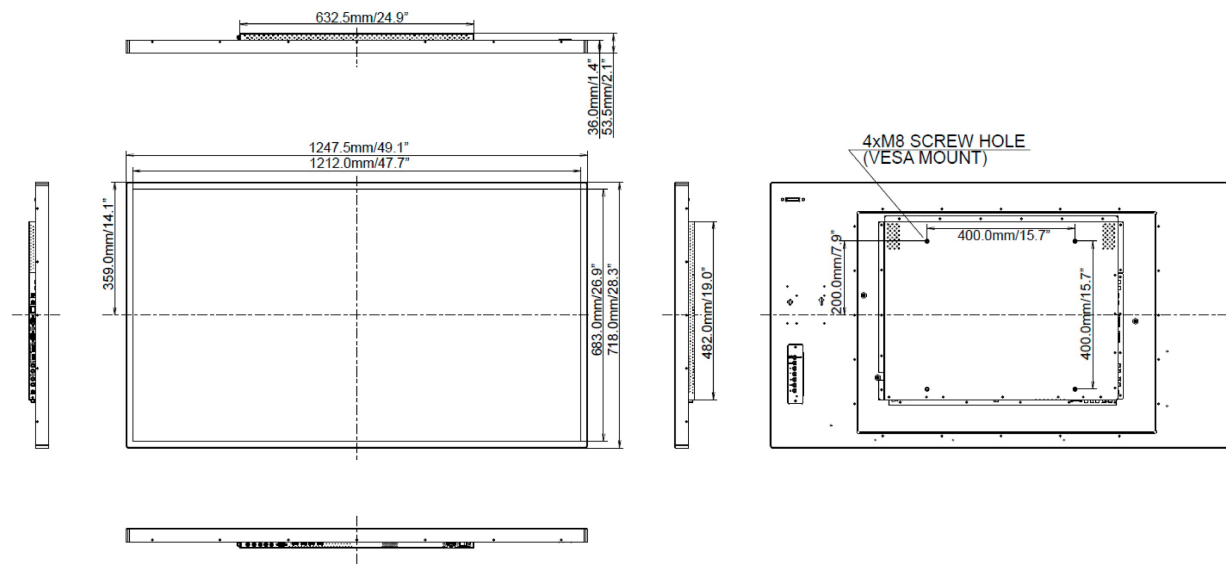

Класс энергоэффективности A

REACH SVHC свинца, превышает 0.1%

09 РАЗМЕР / ВЕС

Размер продукта Ш x В x Г 1247.5 x 718 x 53.5мм

Вес (без упаковки) 26.3кг

EAN код 4948570114740

Все товарные знаки и торговые марки являются собственностью их владельцев и они защищены. Ошибки и изменения допускаются. Спецификации могут быть изменены без уведомления. Все LCD мониторы соответствуют стандарту ISO-9241-307:2008 по политике битых пикселей.