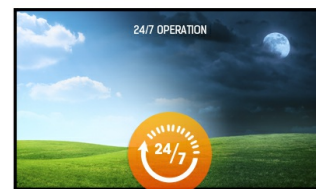

## 55" professionele display met IPS panel en 24/7 werking

Dankzij het gebruik van de IPS-panel technologie biedt de LH5565S-B1 een helder, sprankelend en kleurstabiel beeld onder elke kijkhoek. Deze met omgevingslicht-sensor uitgeruste monitor biedt niet alleen uitzonderlijk beeld onder elke situatie, maar is tevens zeer energiezuinig. De display bevat geïntegreerde applicaties waarmee bestanden direct geopend en afgespeeld kunnen worden, alle bekende office, video en foto formaten worden hierin standaard ondersteund. De ProLite LH5565S-B1 is geschikt voor een continue werking en is in landscape- en in portrait-positie inzetbaar. Uw ideale partner voor digital signage oplossingen.

IPS

IPS-schermen staan vooral bekend om hun brede kijkhoeken en natuurlijke, zeer nauwkeurige kleuren. Ze zijn bijzonder geschikt voor kleurkritische toepassingen.

24/7

24/7 schermen zijn ontworpen voor een continue werking van de monitor.

## 01 PANEEL EIGENSCHAPPEN

Beelddiagonaal	54.6", 138.8cm
Paneel	IPS LED, matte finish, haze 1%
Resolutie	1920 x 1080 (2.1 megapixel Full HD)
Beeldverhouding	16:9
Paneel helderheid	450 cd/m <sup>2</sup>
Statisch contrast	1 100:1
Reactietijd (GTG)	12ms
Inkijkhoek	horizontaal/verticaal: 178°/178°, rechts/links: 89°/89°, naar boven/onderen: 89°/89°
Kleurondersteuning	16.7mln
Horizontale frequentie	30 - 83kHz
Zichtbaar formaat	1209.6 x 680.4mm, 47.6 x 26.8"
Pixel pitch	0.63mm
Kleur behuizing en afwerking	zwart, mat