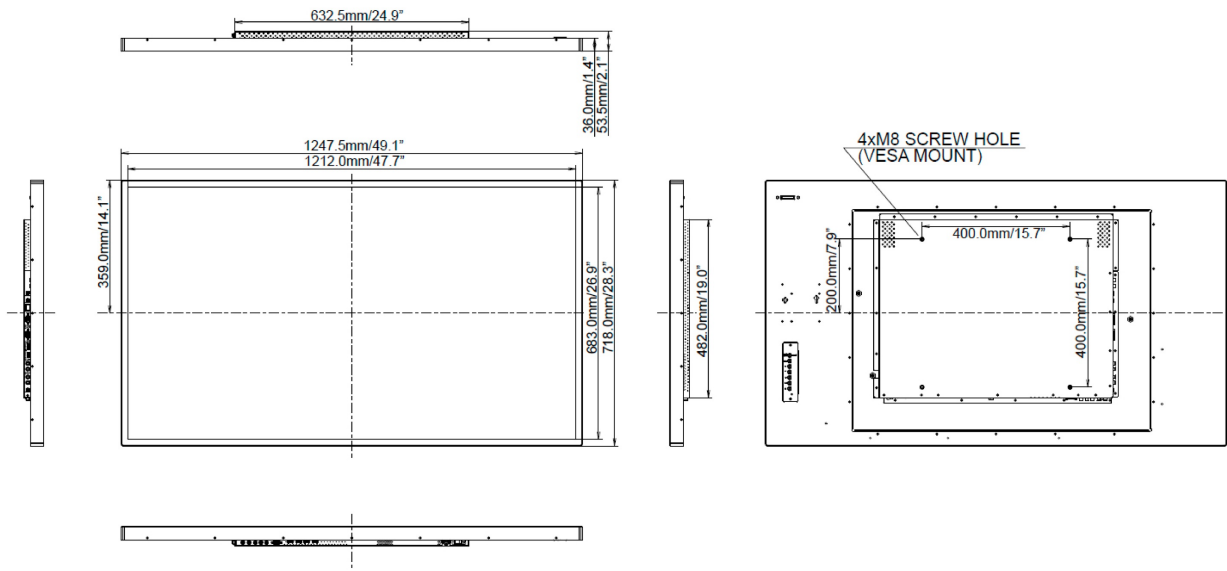

## 09 AFMETINGEN / GEWICHT

<b>Product afmetingen B x H x D</b>	1247.5 x 718 x 53.5mm
<b>Gewicht (zonder doos)</b>	26.3kg
<b>EAN code</b>	4948570114740

*Alle handelsmerken zijn geregistreerd. Gegevens onder voorbehoud van zetfouten. Specificaties kunnen vooraf en zonder opgave van reden gewijzigd worden. Alle LCD-panelen vallen onder ISO-9241-307:2008 inzake pixelfouten.*