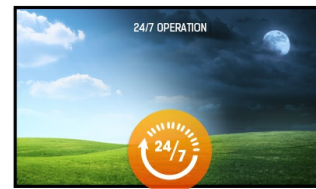

### Professionelles 55“ (138.8 cm) Large Format Display mit IPS-Panel und 24/7 Betrieb

Ausgestattet mit der IPS Panel-Technologie bietet das Gerät nicht nur einen großen Betrachtungswinkel, sondern auch außergewöhnliche und naturtreue Farben. Ein Licht-Sensor erkennt Änderungen der Umgebungshelligkeit und passt die Helligkeit des Bildschirms automatisch der Umgebung an und hilft dabei bei der Energieeinsparung. Durch die Mediaplayback Funktion können Musik, Filme und Bilder von USB oder vom Netzwerk wiedergegeben werden. Das Gerät kann sowohl im Hoch- als auch im Querformat betrieben werden und bietet perfekte Anwendungsmöglichkeiten für Digital Signage.

IPS

Die IPS-Displays sind vor allem für weite Betrachtungswinkel und natürliche, hochgenaue Farben bekannt. Sie eignen sich besonders für farbkritische Anwendungen.

24/7

Die Displays sind für eine 24/7 Dauerbetrieb geeignet.

## 01 DISPLAY EIGENSCHAFTEN

<b>Bilddiagonale</b>	54.6", 138.8cm
<b>Panel-Technologie</b>	IPS LED, matte Oberfläche, Haze 1%
<b>Physikalische Auflösung</b>	1920 x 1080 (2.1 megapixel Full HD)
<b>Bildformat</b>	16:9
<b>Helligkeit</b>	450 cd/m <sup>2</sup>
<b>Kontrastverhältnis</b>	1 100:1
<b>Reaktionszeit (GTG)</b>	12ms
<b>Blickwinkel</b>	horizontal/vertikal: 178°/178°, rechts/links: 89°/89°, nach oben/unten: 89°/89°
<b>Farbunterstützung</b>	16.7mln
<b>Horizontalfrequenz</b>	30 - 83kHz
<b>Arbeitsfläche H x B</b>	1209.6 x 680.4mm, 47.6 x 26.8"
<b>Pixelabstand</b>	0.63mm
<b>Gehäusefarbe/art</b>	schwarz, matt