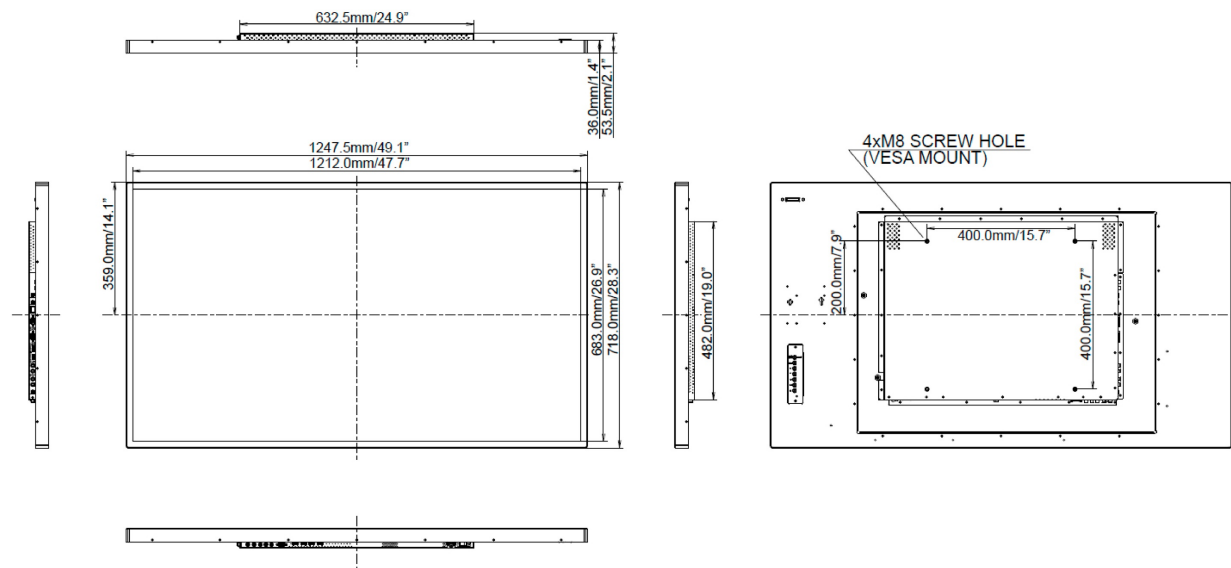

## 09 РАЗМЕР / ВЕС

Размер продукта Ш x В x Г 1247.5 x 718 x 53.5мм

Вес (без упаковки) 26.3кг

EAN код 4948570114740

Все товарные знаки и торговые марки являются собственностью их владельцев и они защищены. Ошибки и изменения допускаются. Спецификации могут быть изменены без уведомления. Все LCD мониторы соответствуют стандарту ISO-9241-307:2008 по политике битых пикселей.