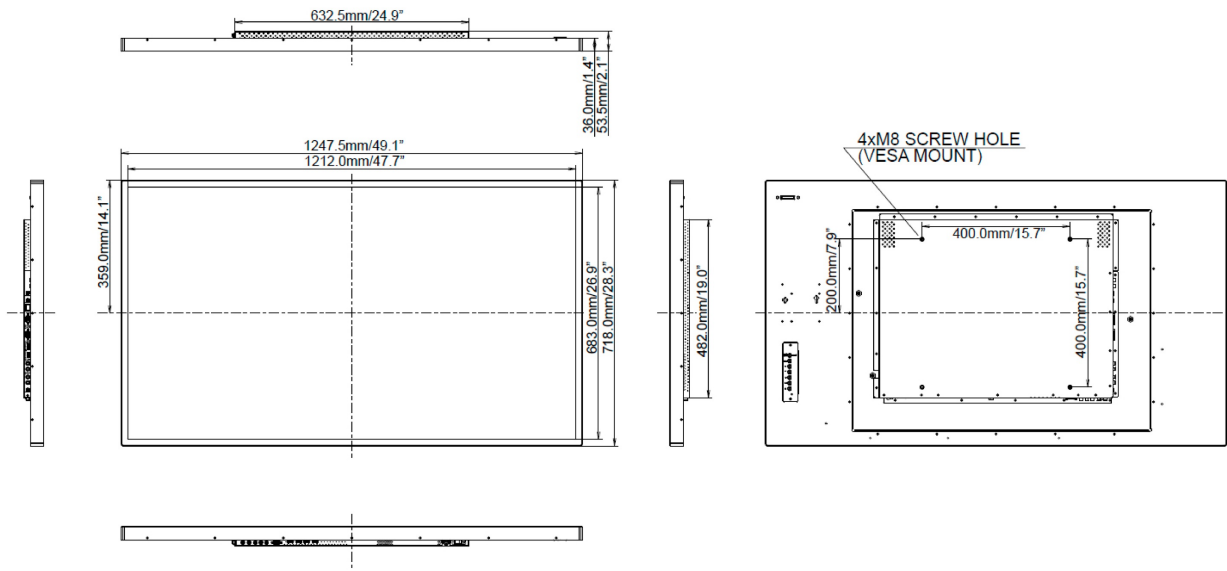

## 09 AFMETINGEN / GEWICHT

|                                     |                       |
|-------------------------------------|-----------------------|
| <b>Product afmetingen B x H x D</b> | 1247.5 x 718 x 53.5mm |
| <b>Gewicht (zonder doos)</b>        | 26.3kg                |
| <b>EAN code</b>                     | 4948570114740         |