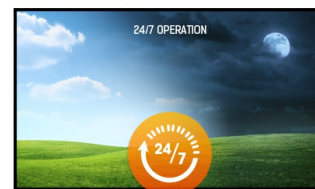

## 55" professionele display met IPS panel en 24/7 werking

Dankzij het gebruik van de IPS-panel technologie biedt de LH5565S-B1 een helder, sprankelend en kleurstabiel beeld onder elke kijkhoek. Deze met omgevingslicht-sensor uitgeruste monitor biedt niet alleen uitzonderlijk beeld onder elke situatie, maar is tevens zeer energiezuinig. De display bevat geïntegreerde applicaties waarmee bestanden direct geopend en afgespeeld kunnen worden, alle bekende office, video en foto formaten worden hierin standaard ondersteund. De ProLite LH5565S-B1 is geschikt voor een continue werking en is in landscape- en in portrait-positie inzetbaar. Uw ideale partner voor digital signage oplossingen.

IPS

IPS-schermen staan vooral bekend om hun brede kijkhoeken en natuurlijke, zeer nauwkeurige kleuren. Ze zijn bijzonder geschikt voor kleurkritische toepassingen.

24/7

24/7 schermen zijn ontworpen voor een continue werking van de monitor.

## 01 PANEEL EIGENSCHAPPEN

|                              |  |
|------------------------------|--|
| Beelddiagonaal               | 54.6", 138.8cm   |
| Paneel                       | IPS LED, matte finish, haze 1%   |
| Resolutie                    | 1920 x 1080 (2.1 megapixel Full HD)  |
| Beeldverhouding              | 16:9   |
| Paneel helderheid            | 450 cd/m <sup>2</sup>  |
| Statisch contrast            | 1 100:1  |
| Reactietijd (GTG)            | 12ms   |
| Inkijkhoek                   | horizontaal/verticaal: 178°/178°, rechts/links: 89°/89°, naar boven/onderen: 89°/89° |
| Kleurondersteuning           | 16.7mln  |
| Horizontale frequentie       | 30 - 83kHz   |
| Zichtbaar formaat            | 1209.6 x 680.4mm, 47.6 x 26.8"   |
| Pixel pitch                  | 0.63mm   |
| Kleur behuizing en afwerking | zwart, mat   |