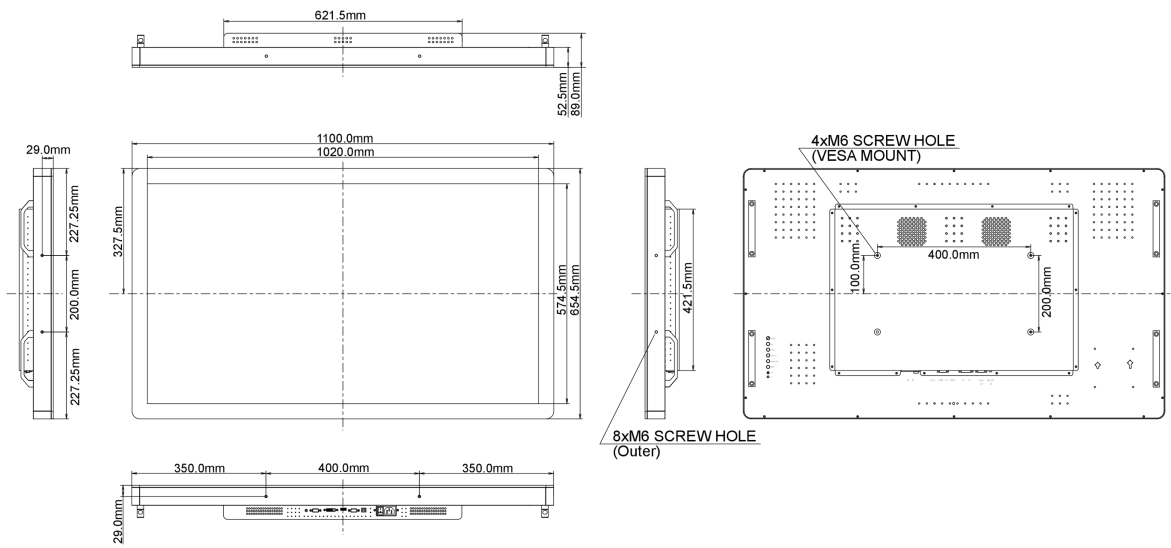

## 06 MECHANICZNE

<b>Orientacja</b>	pozioma, pionowa, face-up
<b>Standard VESA</b>	400 x 200mm

## 10 WYMIARY / WAGA

<b>Wymiary produktu szer. x wys. x gł.</b>	1100 x 654.5 x 89mm
<b>Waga (bez pudła)</b>	34kg
<b>Kod EAN</b>	4948570115044

*Wszystkie znaki towarowe zastrzeżone. Pomyłki i wprowadzanie zmian zastrzeżone. Specyfikacje produktów mogą ulec zmianie bez wcześniejszego zawiadomienia. Wszystkie monitory LCD iiyama są zgodne z normą ISO-9241-307:2008 określającą liczbę i rodzaj defektów matrycy.*