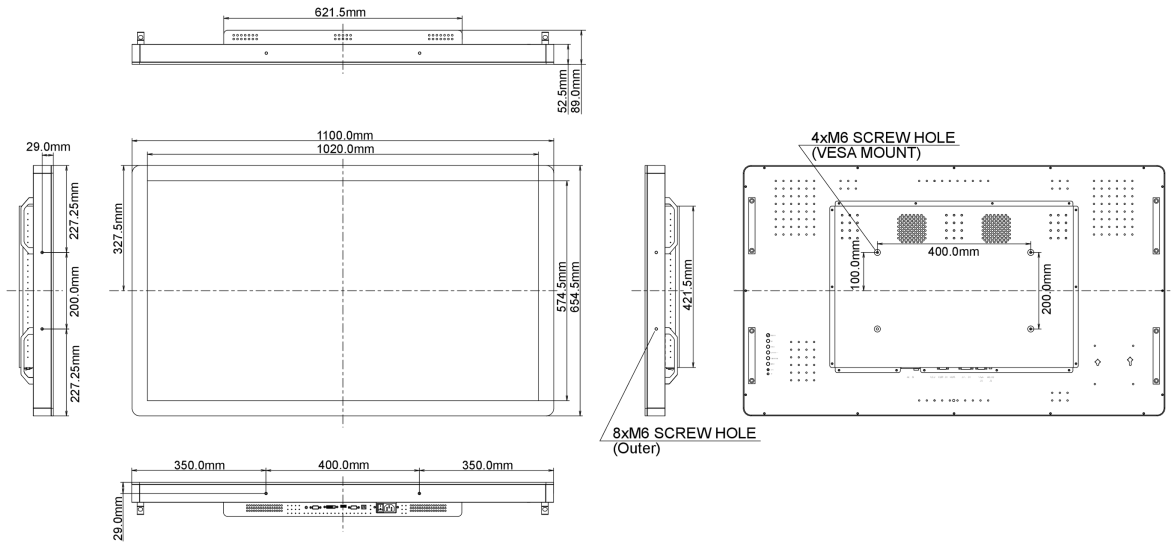

10 AFMETINGEN / GEWICHT

Product afmetingen B x H x D	1100 x 654.5 x 89mm
Gewicht (zonder doos)	34kg
EAN code	4948570115044

Alle handelsmerken zijn geregistreerd. Gegevens onder voorbehoud van zetfouten. Specificaties kunnen vooraf en zonder opgave van reden gewijzigd worden. Alle LCD-panelen vallen onder ISO-9241-307:2008 inzake pixelfouten.