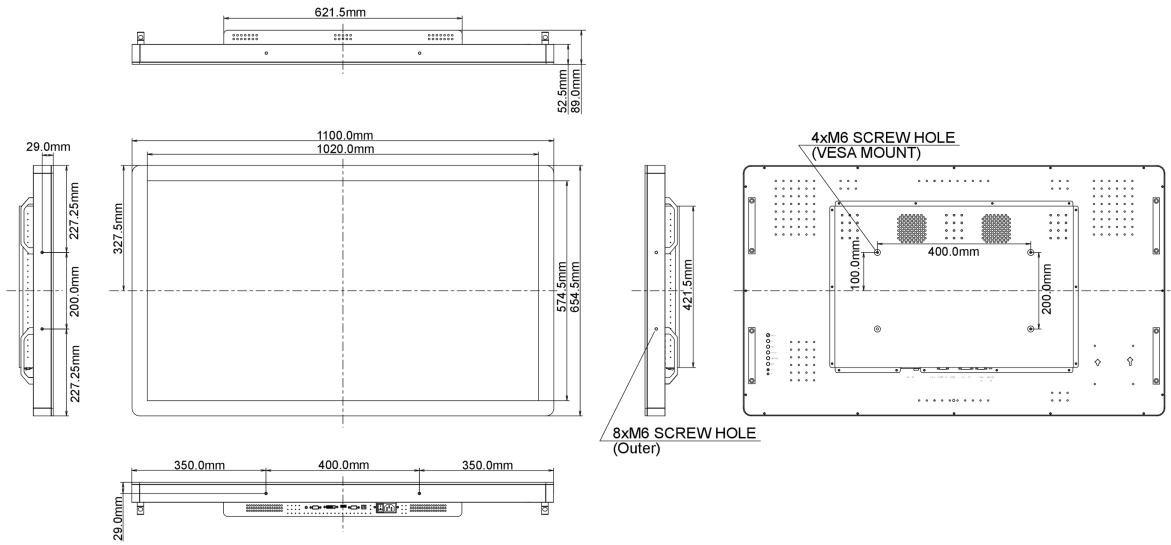

## 10 AFMETINGEN / GEWICHT

<b>Product afmetingen B x H x D</b>	1100 x 654.5 x 89mm
<b>Gewicht (zonder doos)</b>	34kg
<b>EAN code</b>	4948570115044

Alle handelsmerken zijn geregistreerd. Gegevens onder voorbehoud van zetfouten. Specificaties kunnen vooraf en zonder opgave van reden gewijzigd worden. Alle LCD-panelen vallen onder ISO-9241-307:2008 inzake pixelfouten.