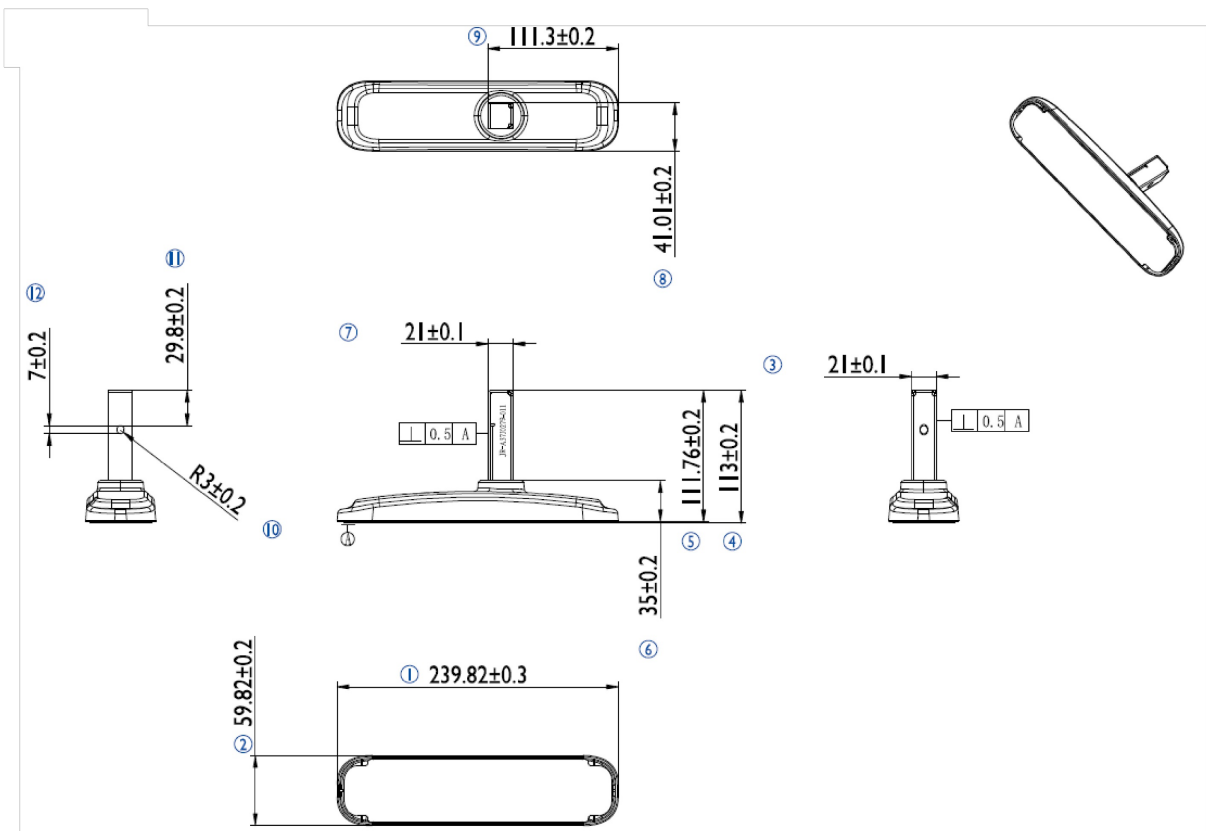

### iiyama desk stand for ProLite LE3240S

Stylish solution for the iiyama large format displays. Easy mounting system for easy installation and stable mounting.

01 PA3MEP / BEC

EAN код

4948570032020

*Все товарные знаки и торговые марки являются собственностью их владельцев и они защищены. Ошибки и изменения допускаются. Спецификации могут быть изменены без уведомления. Все LCD мониторы соответствуют стандарту ISO-9241-307:2008 по политике битых пикселей.*