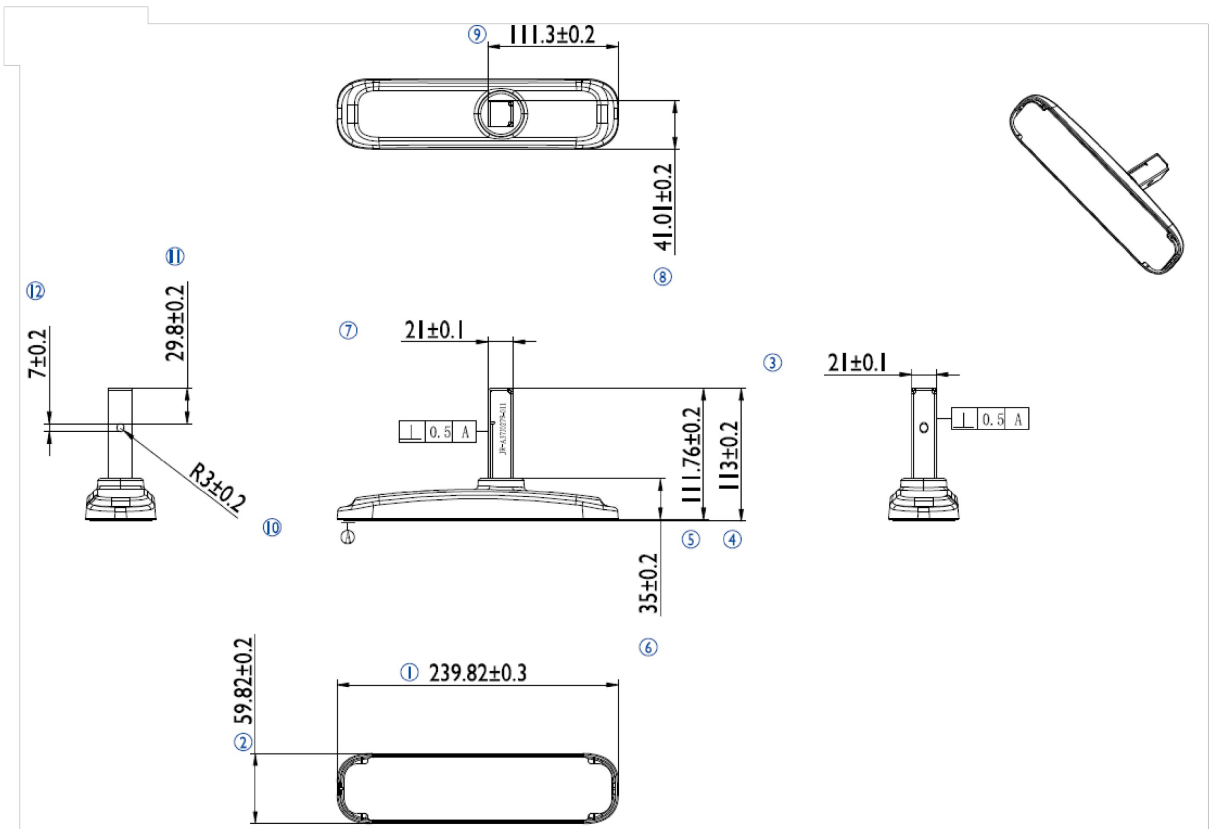

ProLite LE3240S için iiyama masa standı

iiyama geniş format ekranlar için şık çözüm. Kolay kurulum ve sağlam montaj için kolay montaj sistemi.

01 ÖLÇÜLER / AĞIRLIK

EAN kodu

4948570032020

All trademarks and registered trademarks acknowledged. E & O E. Specification subject to change without notice. All LCD's comply with ISO-9241-307:2008 in connection with pixel defects.