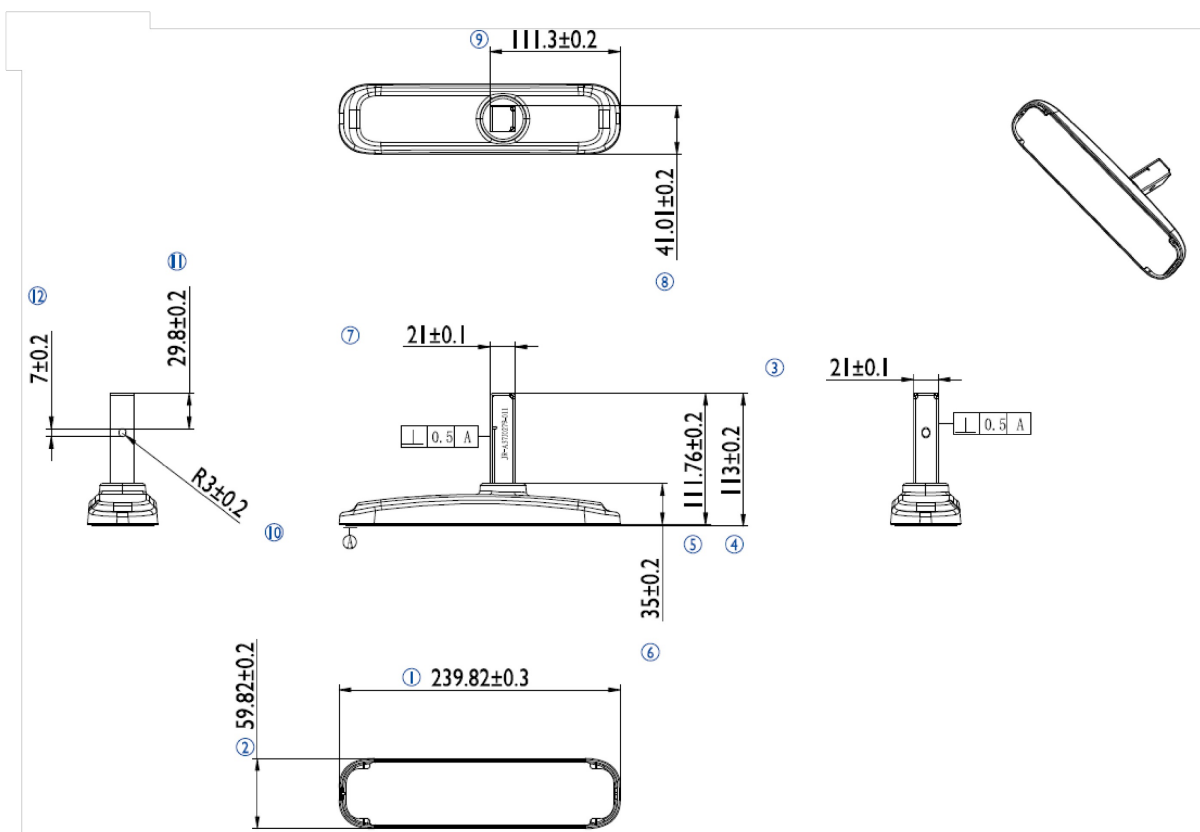

### Kompatybilny z: ProLite LE3240S

Praktyczne rozwiązanie umożliwiające postawienie ekranu np. na biurku.

#### 01 WYMIARY / WAGA

Kod EAN

4948570032020

*Wszystkie znaki towarowe zastrzeżone. Pomyłki i wprowadzanie zmian zastrzeżone. Specyfikacje produktów mogą ulec zmianie bez wcześniejszego zawiadomienia. Wszystkie monitory LCD iiyama są zgodne z normą ISO-9241-307:2008 określającą liczbę i rodzaj defektów matrycy.*