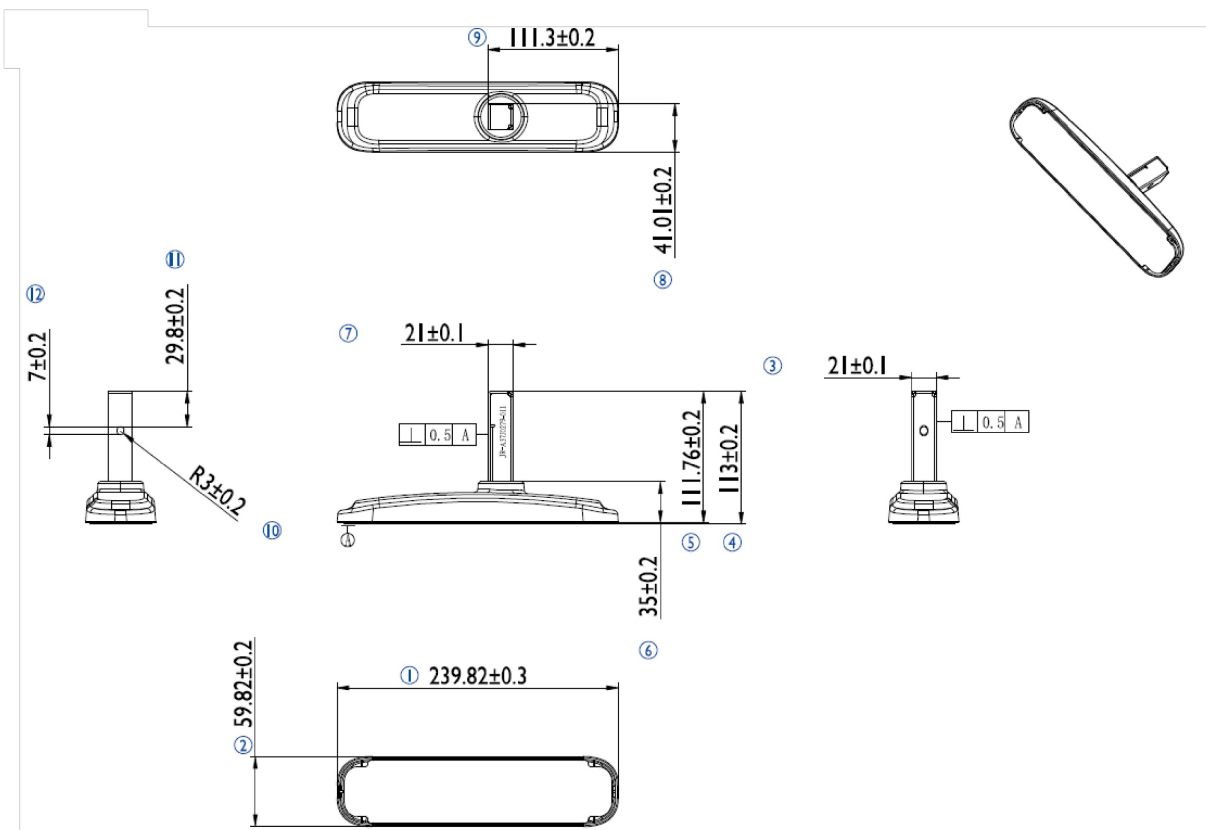

iiyama beeldschermstatief voor ProLite LE3240S

Een stijlvolle oplossing voor iiyama large format displays. Eenvoudig montagesysteem voor gemakkelijke installatie en stabiele montage.

01 AFMETINGEN / GEWICHT

EAN code

4948570032020

Alle handelsmerken zijn geregistreerd. Gegevens onder voorbehoud van zetfouten. Specificaties kunnen vooraf en zonder opgaaaf van reden gewijzigd worden. Alle LCD-panels vallen onder ISO-9241-307:2008 inzake pixelfouten.