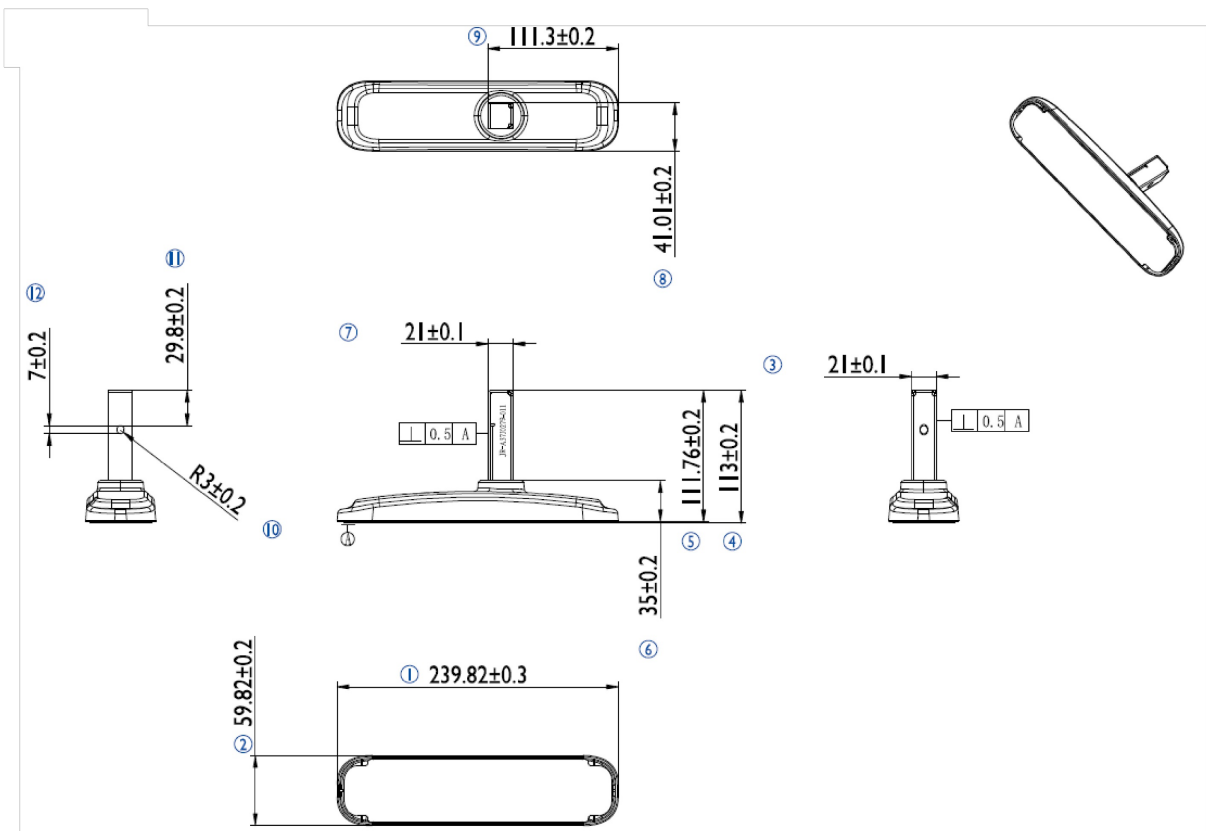

iiyama desk stand for ProLite LE3240S

Stylish solution for the iiyama large format displays. Easy mounting system for easy installation and stable mounting.

01 DIMENSIONI / PESO

EAN code

4948570032020

Tutti i marchi e i marchi registrati citati. E & O E. Specifiche soggette a modifiche senza preavviso. Tutti i display LCD è conforme alla norma ISO-9241-307:2008 in connessione con difetti dei pixel.