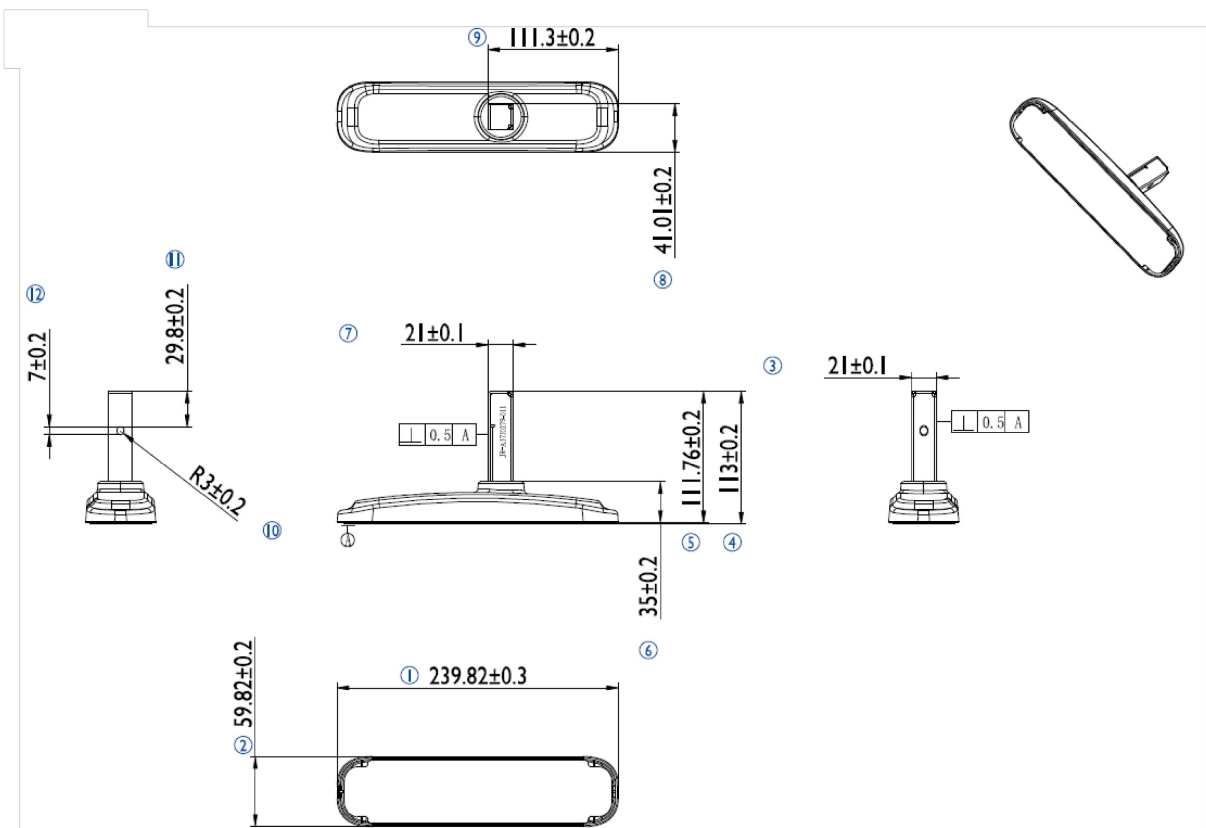

iiyama beeldschermstatief voor ProLite LE3240S

Een stijlvolle oplossing voor iiyama large format displays. Eenvoudig montagesysteem voor gemakkelijke installatie en stabiele montage.

01 AFMETINGEN / GEWICHT

EAN code

4948570032020

Alle handelsmerken zijn geregistreerd. Gegevens onder voorbehoud van zetfouten. Specificaties kunnen vooraf en zonder opgaa van reden gewijzigd worden. Alle LCD-panels vallen onder ISO-9241-307:2008 inzake pixelfouten.