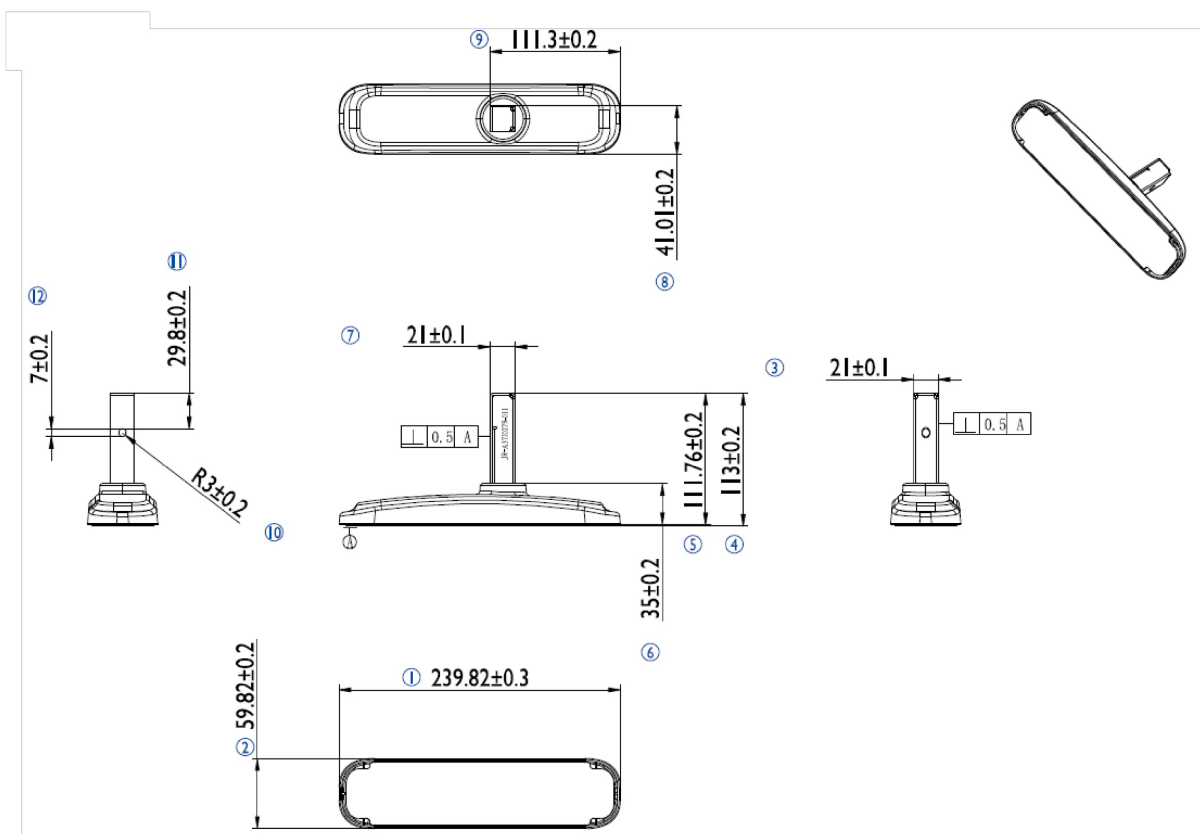

01 DIMENSIONS / POIDS

Code EAN

4948570032020