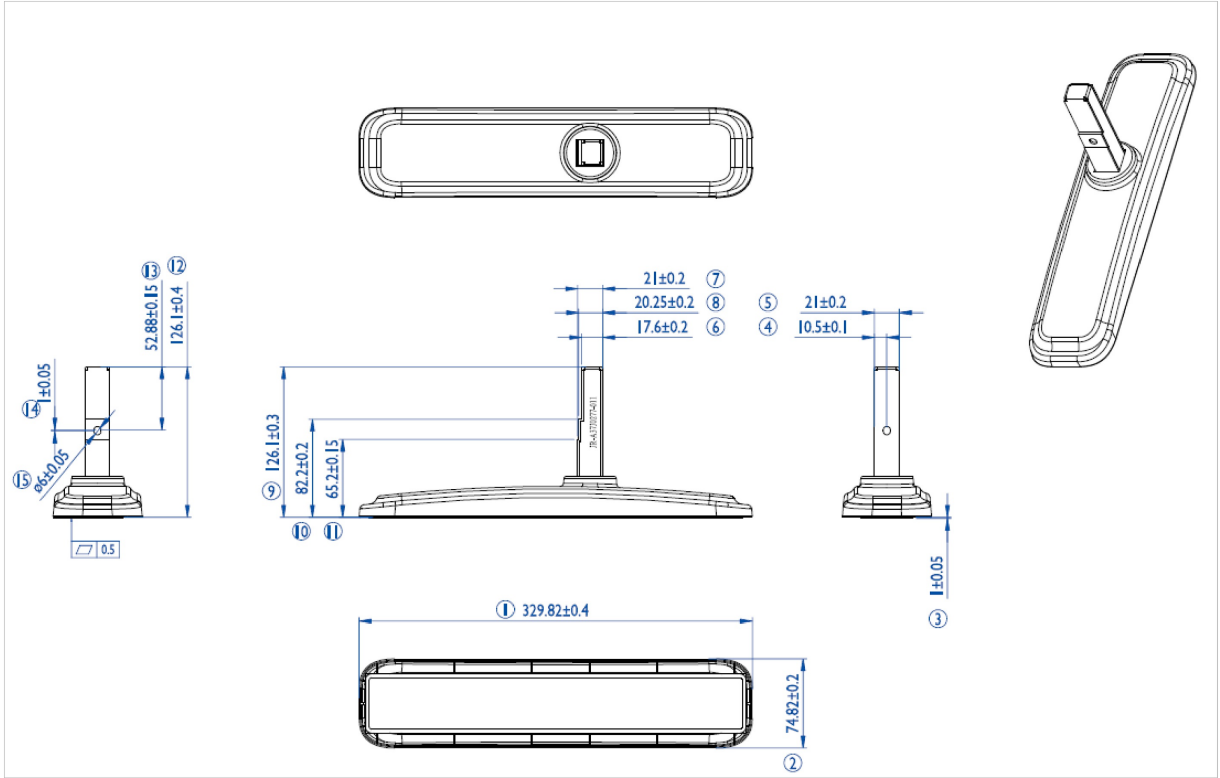

iiyama masaüstü standı (55" e kadar LFD'ler için)

iiyama geniş format ekranlar için şık çözüm. Kolay kurulum ve sağlam montaj için kolay montaj sistemi.

[ProLite LE4340S-B1](#), [LE4340UHS-B1](#) & [LE5540UHS-B1](#) için uygundur.

01 TEKNİK ÖZELLİK

Tip	Masaüstü standı
Ekran sayısı	1
Ekran boyutu	43" - 55"

02 ÖLÇÜLER / AĞIRLIK

EAN kodu

4948570031856

All trademarks and registered trademarks acknowledged. E & O E. Specification subject to change without notice. All LCD's comply with ISO-9241-307:2008 in connection with pixel defects.