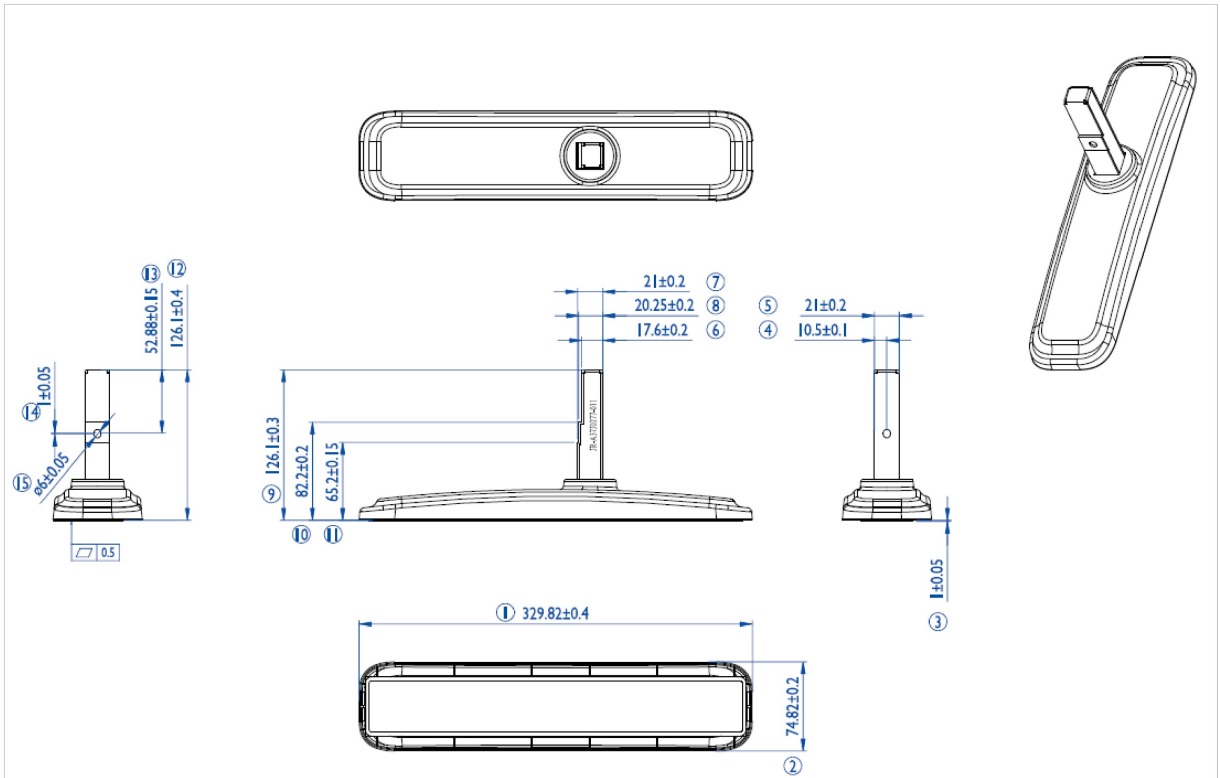

iiyama masaüstü standı (55" e kadar LFD'ler için)

iiyama geniş format ekranlar için şık çözüm. Kolay kurulum ve sağlam montaj için kolay montaj sistemi.

[ProLite LE4340S-B1](#), [LE4340UHS-B1](#) & [LE5540UHS-B1](#) için uygundur.

01 TEKNİK ÖZELLİK

Tip	Masaüstü standı
Ekran sayısı	1
Ekran boyutu	43" - 55"

02 ÖLÇÜLER / AĞIRLIK

EAN kodu

4948570031856

All trademarks and registered trademarks acknowledged. E & O E. Specification subject to change without notice. All LCD's comply with ISO-9241-307:2008 in connection with pixel defects.