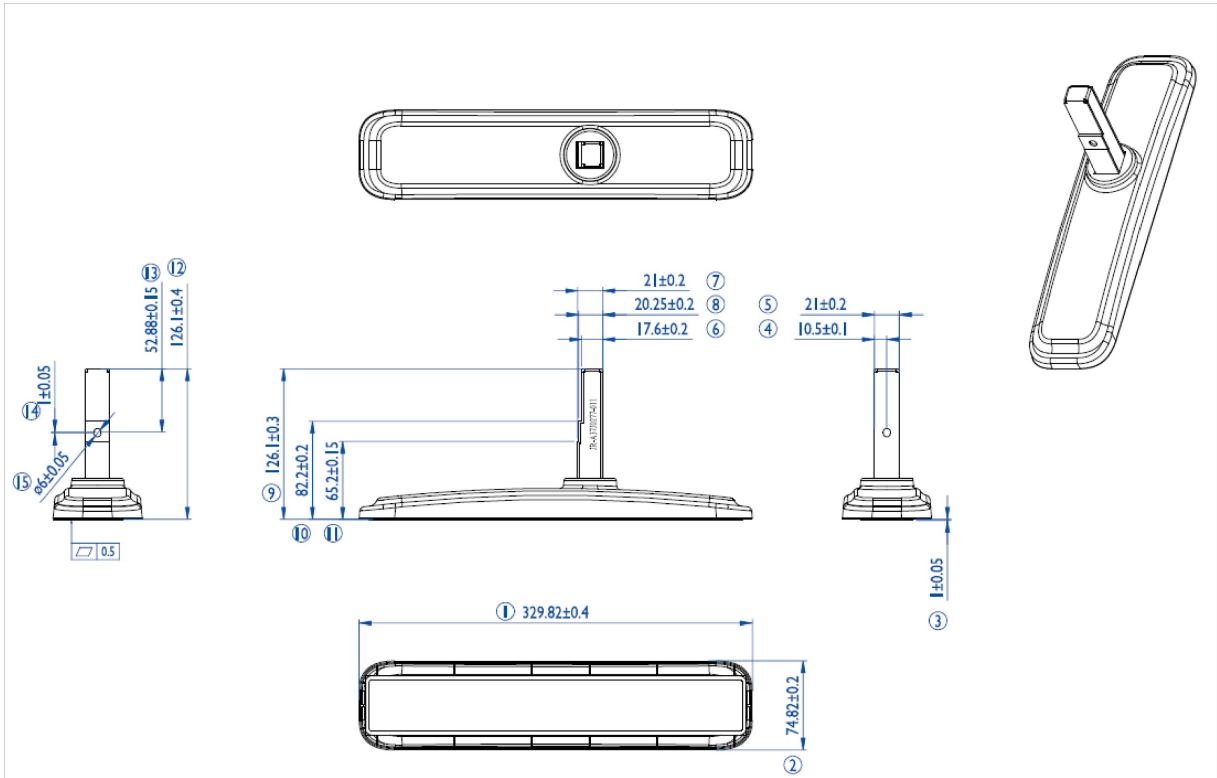

iiyama stoni nosač za ekrane velikog formata (do 55")

Elegantno rešenje za iiyama ekrane velikog formata. Jednostavan sistem montaže za laku ugradnju i stabilnu upotrebu.

Pogodno za ProLite LE4340S-B1, LE4840S-B1, LE5540S-B1, LH4281S-B1, LH4981S-B1, LH5581S-B1, LH4282SB-B1, LH4982SB-B1, LH5582SB-B1, LE4340UHS-BHS-LE140 B1

01 TEHNIČKA SPECIFIKACIJA

Tip	Stoni nosač
Broj ekrana	1
Veličina ekrana	43" - 55"

02 DIMENZIJE / TEŽINA

EAN kod

4948570031856

All trademarks and registered trademarks acknowledged. E & O E. Specification subject to change without notice. All LCD's comply with ISO-9241-307:2008 in connection with pixel defects.