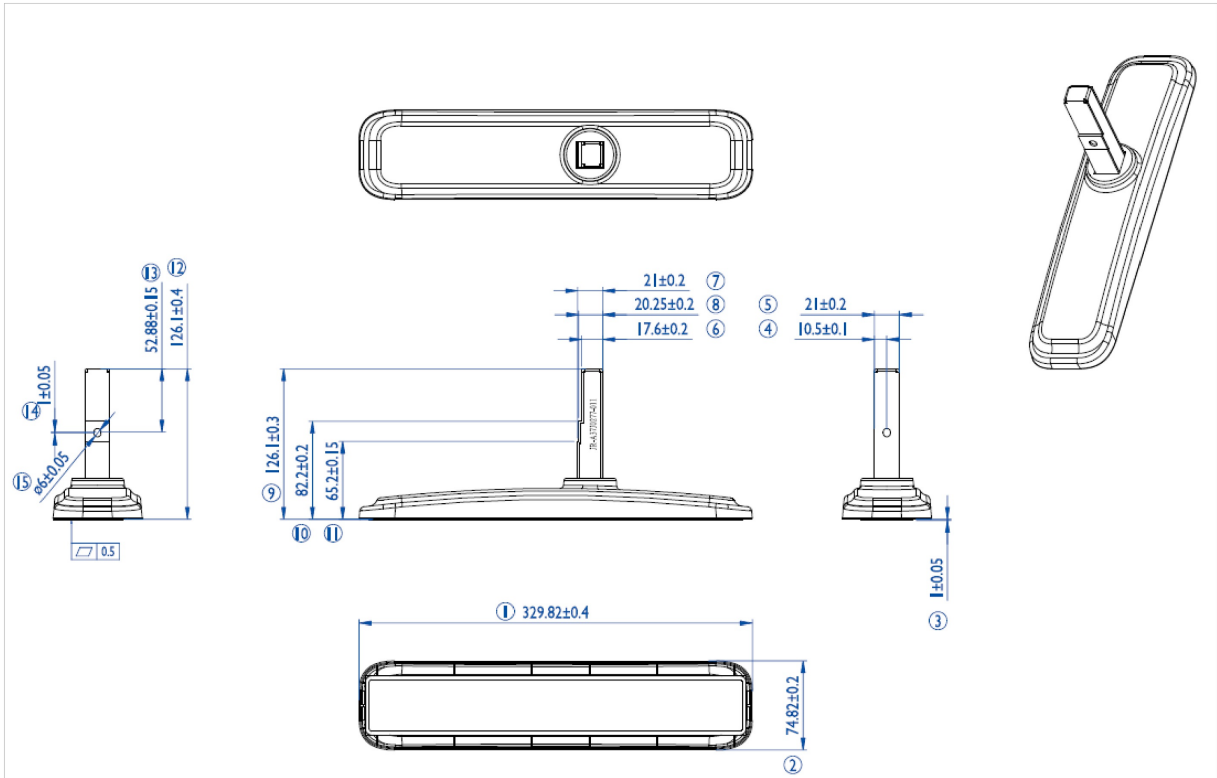

Kompatybilny z: ProLite LE4340S / LE4840S / LE5540S / LH4281S / LH4981S / LH5581S

Praktyczne rozwiązanie umożliwiające postawienie ekranów LFD iiyama 42" i 55" np. na biurku.

ProLite [LE4340S-B1](#), [LE4840S-B1](#), LE5540S-B1, LH4281S-B1, LH4981S-B1, LH5581S-B1, [LH4282SB-B1](#), [LH4982SB-B1](#), [LH5582SB-B1](#), [LE4340UHS-B1](#), [LE5040UHS-B1](#) & [LE5540UHS-B1](#)

01 SPECYFIKACJA

Typ	Desk stand
Ilość ekranów	1
Wielkość ekranu	43" - 55"

02 WYMIARY / WAGA

Kod EAN

4948570031856

Wszystkie znaki towarowe zastrzeżone. Pomyłki i wprowadzanie zmian zastrzeżone. Specyfikacje produktów mogą ulec zmianie bez wcześniejszego zawiadomienia. Wszystkie monitory LCD iiyama są zgodne z normą ISO-9241-307:2008 określającą liczbę i rodzaj defektów matrycy.