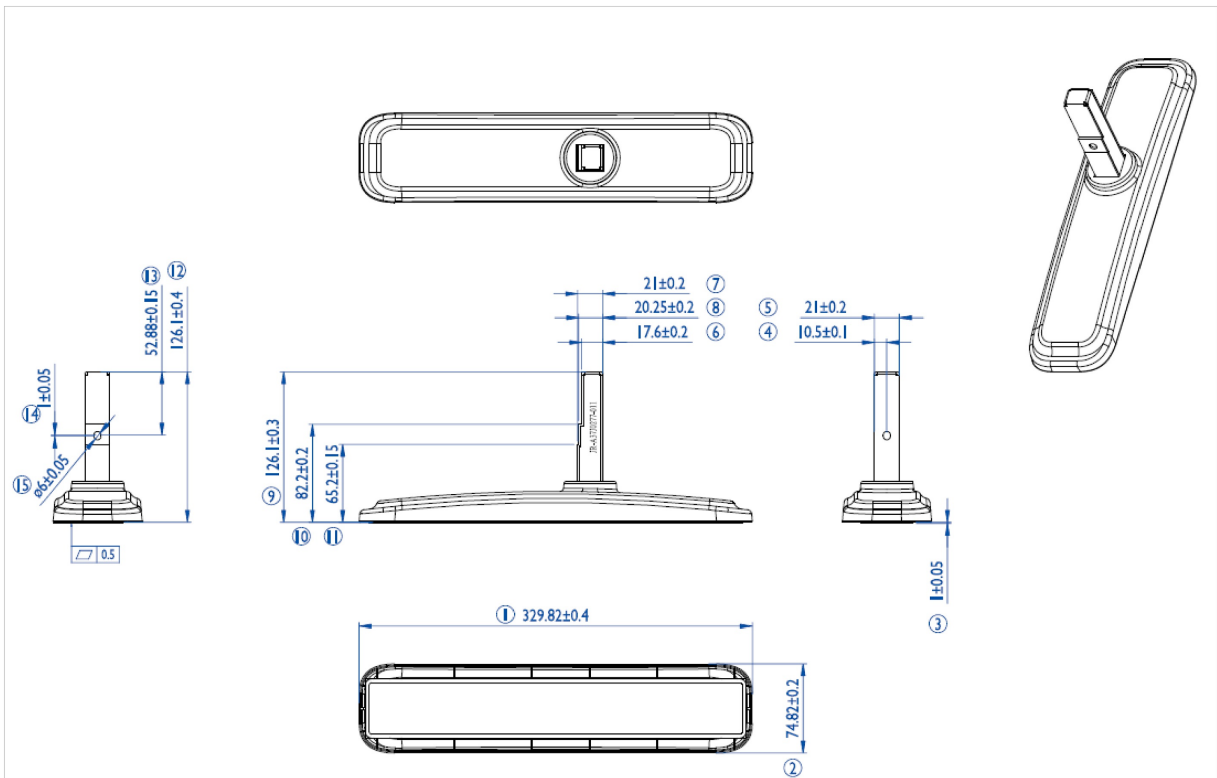

01 SPECYFIKACJA

Typ	Desk stand
Ilość ekranów	1
Wielkość ekranu	43" - 55"

02 WYMIARY / WAGA

Kod EAN

4948570031856

Wszystkie znaki towarowe zastrzeżone. Pomyłki i wprowadzanie zmian zastrzeżone. Specyfikacje produktów mogą ulec zmianie bez wcześniejszego zawiadomienia. Wszystkie monitory LCD iiyama są zgodne z normą ISO-9241-307:2008 określającą liczbę i rodzaj defektów matrycy.