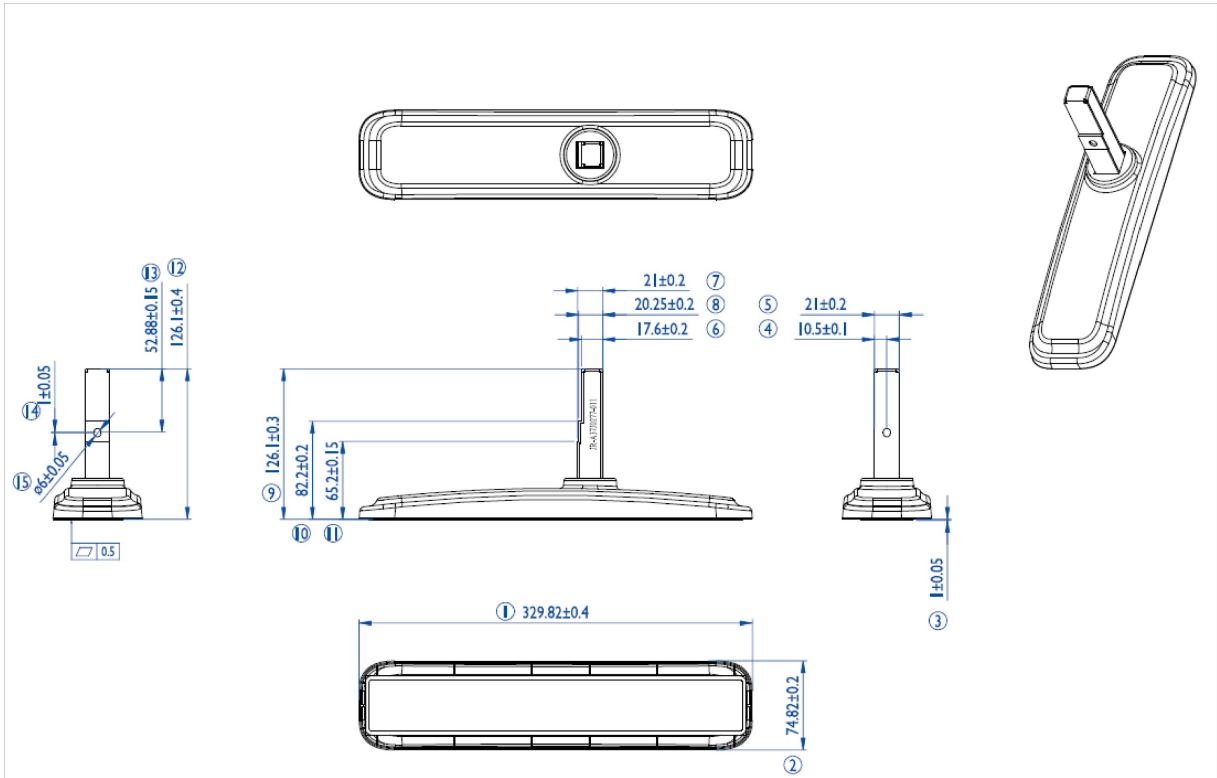

iiyama beeldschermstatief voor LFD's tot aan 55"

Een stijlvolle oplossing voor iiyama large format displays. Eenvoudig montagesysteem voor gemakkelijke installatie en stabiele montage.

Geschikt voor de [ProLite LE4340S-B1](#), [LE4840S-B1](#), [LE5540S-B1](#), [LH4281S-B1](#), [LH4981S-B1](#), [LH5581S-B1](#), [LH4282SB-B1](#), [LH4982SB-B1](#), [LH5582SB-B1](#), [LE4340UHS-B1](#), [LE5040UHS-B1](#) & [LE5540UHS-B1](#)

01 PRODUCT BROCHURE

Type	Desk stand
Aantal schermen	1
Scherm formaat	43" - 55"

02 AFMETINGEN / GEWICHT

EAN code

4948570031856

Alle handelsmerken zijn geregistreerd. Gegevens onder voorbehoud van zetfouten. Specificaties kunnen vooraf en zonder opgaaaf van reden gewijzigd worden. Alle LCD-panels vallen onder ISO-9241-307:2008 inzake pixelfouten.