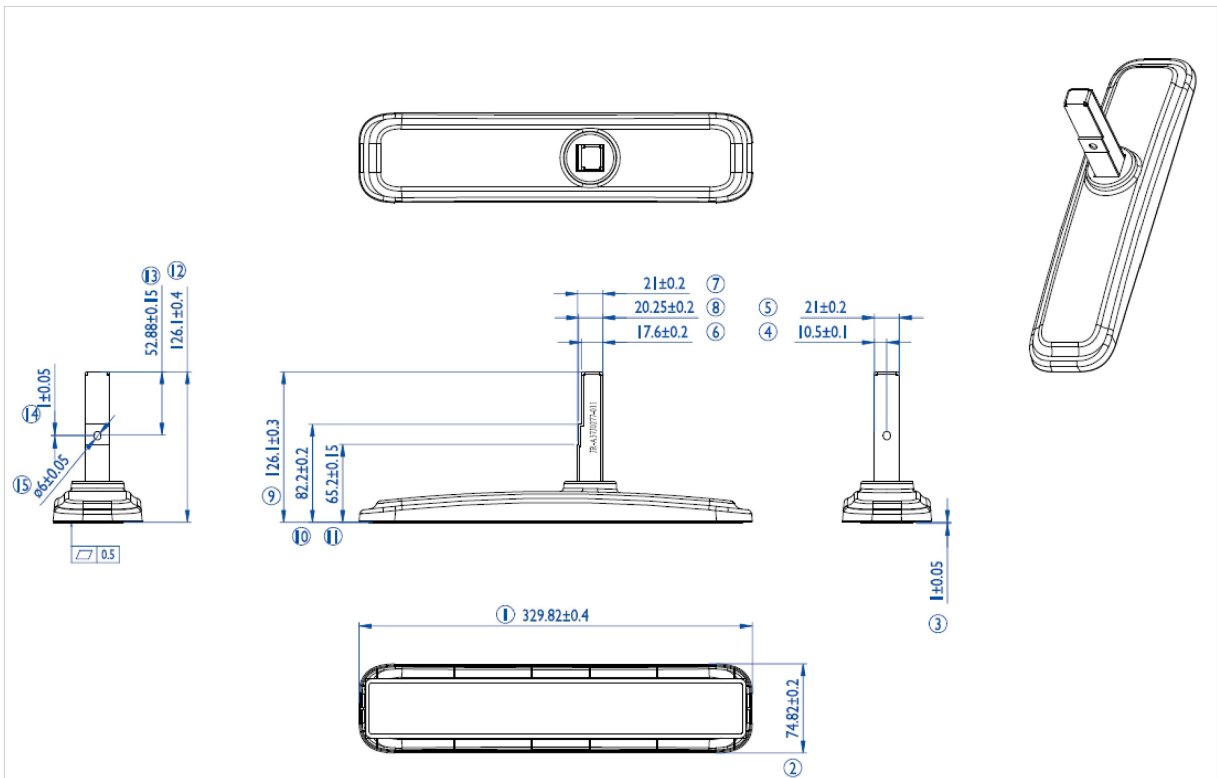

01 PRODUCT BROCHURE

Type	Desk stand
Aantal schermen	1
Scherm formaat	43" - 55"

02 AFMETINGEN / GEWICHT

EAN code

4948570031856

Alle handelsmerken zijn geregistreerd. Gegevens onder voorbehoud van zetfouten. Specificaties kunnen vooraf en zonder opgaaaf van reden gewijzigd worden. Alle LCD-panels vallen onder ISO-9241-307:2008 inzake pixelfouten.