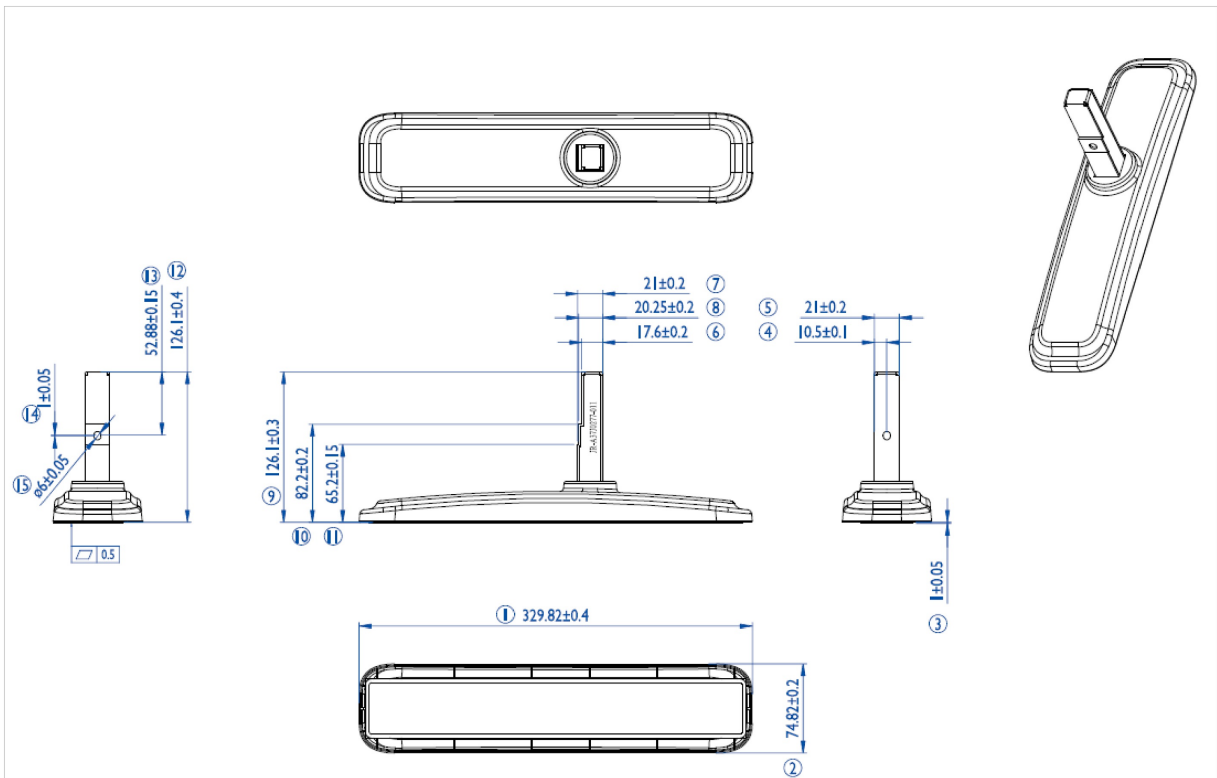

### iiyama desk stands for LFD's up to 55"

Stylish solution for the iiyama large format displays. Easy mounting system for easy installation and stable mounting.

ProLite [LE4340S-B1](#), [LE4840S-B1](#), [LE5540S-B1](#), [LH4281S-B1](#), [LH4981S-B1](#), [LH5581S-B1](#), [LH4282SB-B1](#), [LH4982SB-B1](#), [LH5582SB-B1](#), [LE4340UHS-B1](#), [LE5040UHS-B1](#) & [LE5540UHS-B1](#)

#### 01 SPECIFIKACE

Type	Desk stand
Number of screens	1
Screen size	43" - 55"

## 02 ROZMĚRY / HMOTNOST

EAN code

4948570031856

*Všechny ochranné známky jsou registrovány a chráněny. Vyhrazené právo na změny. Veškeré ploché panely LCD splňují normu ISO-9241-307:2008 v oblasti počtu vadných pixelů.*