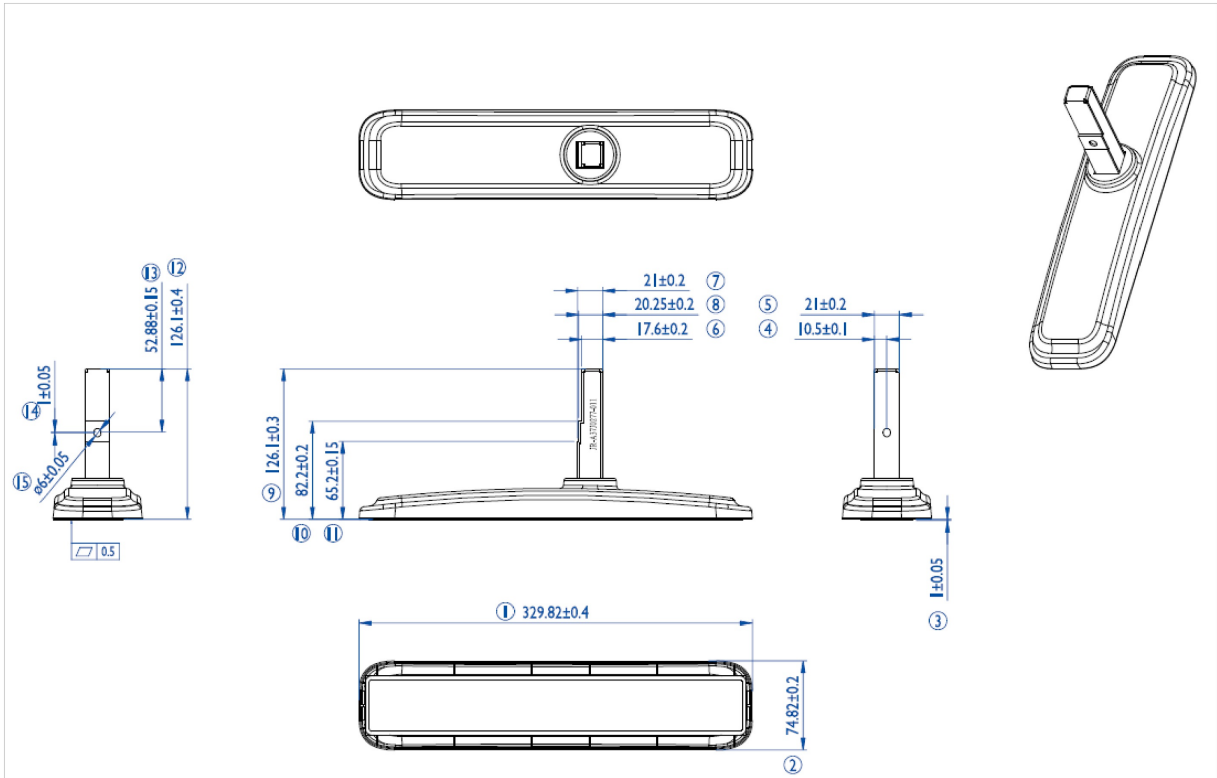

### iiyama desk stands for LFD's up to 55"

Stylish solution for the iiyama large format displays. Easy mounting system for easy installation and stable mounting.

ProLite [LE4340S-B1](#), [LE4840S-B1](#), [LE5540S-B1](#), [LH4281S-B1](#), [LH4981S-B1](#), [LH5581S-B1](#), [LH4282SB-B1](#), [LH4982SB-B1](#), [LH5582SB-B1](#), [LE4340UHS-B1](#), [LE5040UHS-B1](#) & [LE5540UHS-B1](#)

#### 01 SPECIFIKACE

Type	Desk stand
Number of screens	1
Screen size	43" - 55"

## 02 ROZMĚRY / HMOTNOST

EAN code

4948570031856

*Všechny ochranné známky jsou registrovány a chráněny. Vyhrazené právo na změny. Veškeré ploché panely LCD splňují normu ISO-9241-307:2008 v oblasti počtu vadných pixelů.*