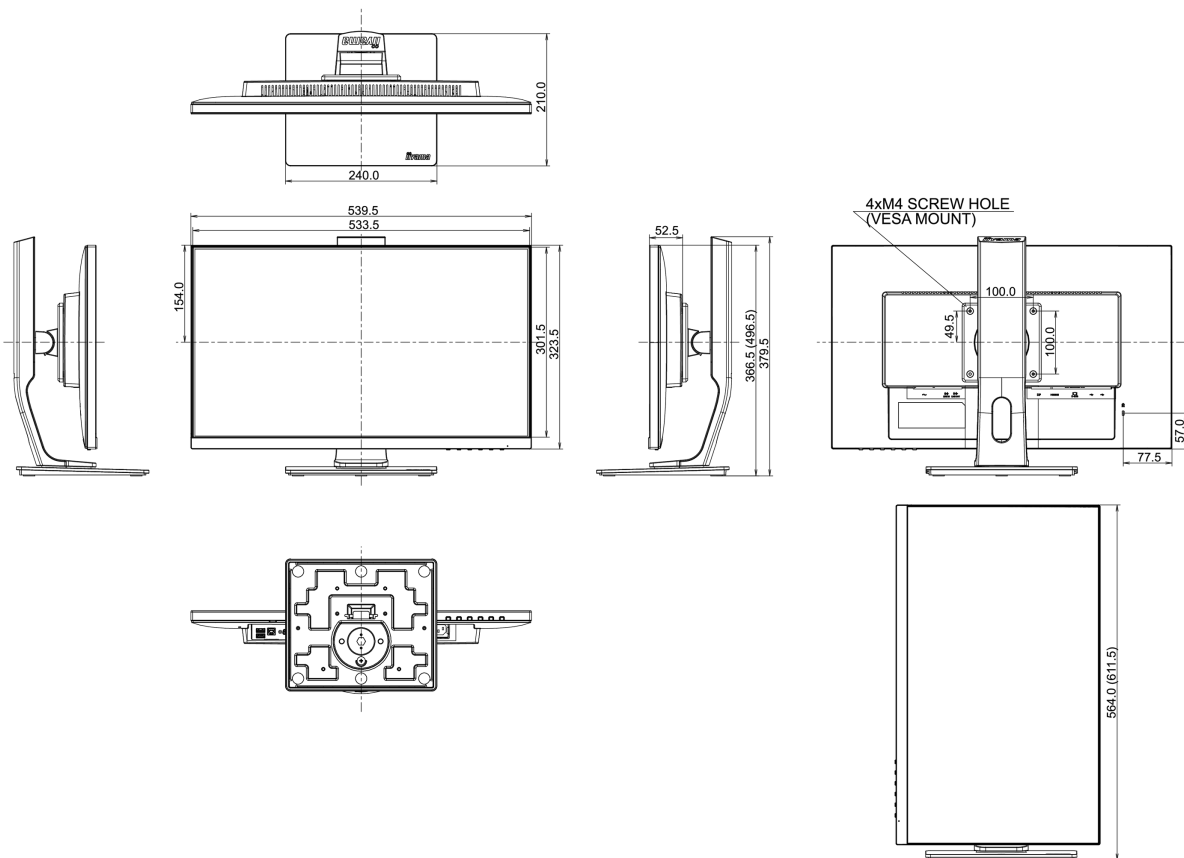

## 08 DIMENZIJE / TEŽINA

Dimenzije proizvoda Š x V x D	539.5 x 366.5 (496.5) x 210mm
Dimenzije kutije Š x V x D	688 x 400 x 196mm
Težina (bez kutije)	5.4kg
Težina (sa kutijom)	7kg
EAN kod	4948570115112