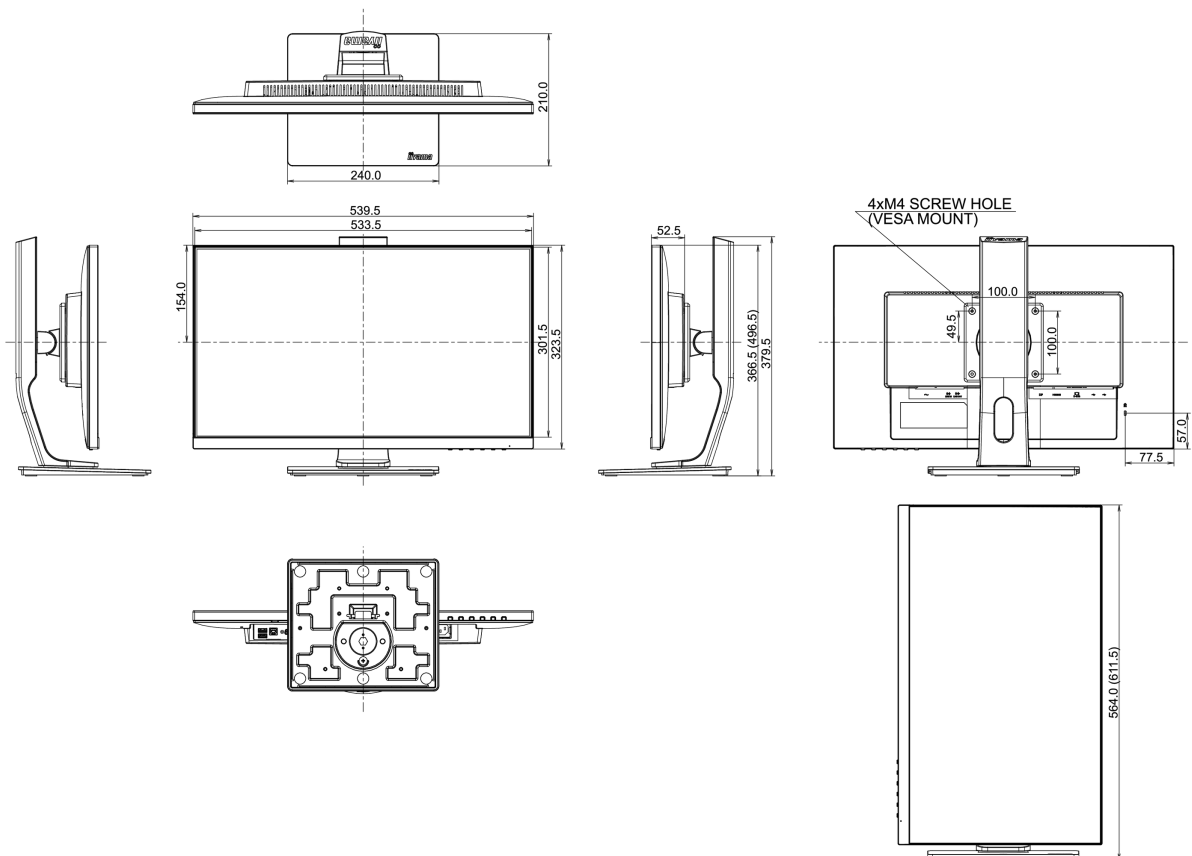

01 PANEEL EIGENSCHAPPEN

Design	ultra slim
Beelddiagonaal	23.8", 60.5cm
Paneel	IPS Panel Technology LED, matte finish
Resolutie	1920 x 1080 (2.1 megapixel Full HD)
Beeldverhouding	16:9
Paneel helderheid	250 cd/m ²
Statisch contrast	1000:1
Advanced contrast	80M:1
Reactietijd (GTG)	4ms
Inkijkhoek	horizontaal/verticaal: 178°/178°, rechts/links: 89°/89°, naar boven/onderen: 89°/89°
Kleurondersteuning	16.7mln (sRGB: 99%; NTSC: 72%)
Horizontale frequentie	30 - 80kHz
Zichtbaar formaat	527 x 296.5mm, 20.7 x 11.7"
Pixel pitch	0.275mm
Kleur	mat

04 MECHANISME

Positieaanpassingen	hoogte, pivot (rotatie), draaien, kantelen
Hoogte-instelling	130mm
Rotatie	90°
Draaibare voet	90°; 45 ° links; 45° rechts
Kantelhoek	22° omhoog; 5° omlaag
VESA montage	100 x 100mm

Product afmetingen B x H x D	539.5 x 366.5 (496.5) x 210mm
Doos afmetingen B x H x D	688 x 400 x 196mm
Gewicht (zonder doos)	5.4kg
Gewicht (inclusief doos)	7kg
EAN code	4948570115112

Alle handelsmerken zijn geregistreerd. Gegevens onder voorbehoud van zetfouten. Specificaties kunnen vooraf en zonder opgaa van reden gewijzigd worden. Alle LCD-panels vallen onder ISO-9241-307:2008 inzake pixelfouten.