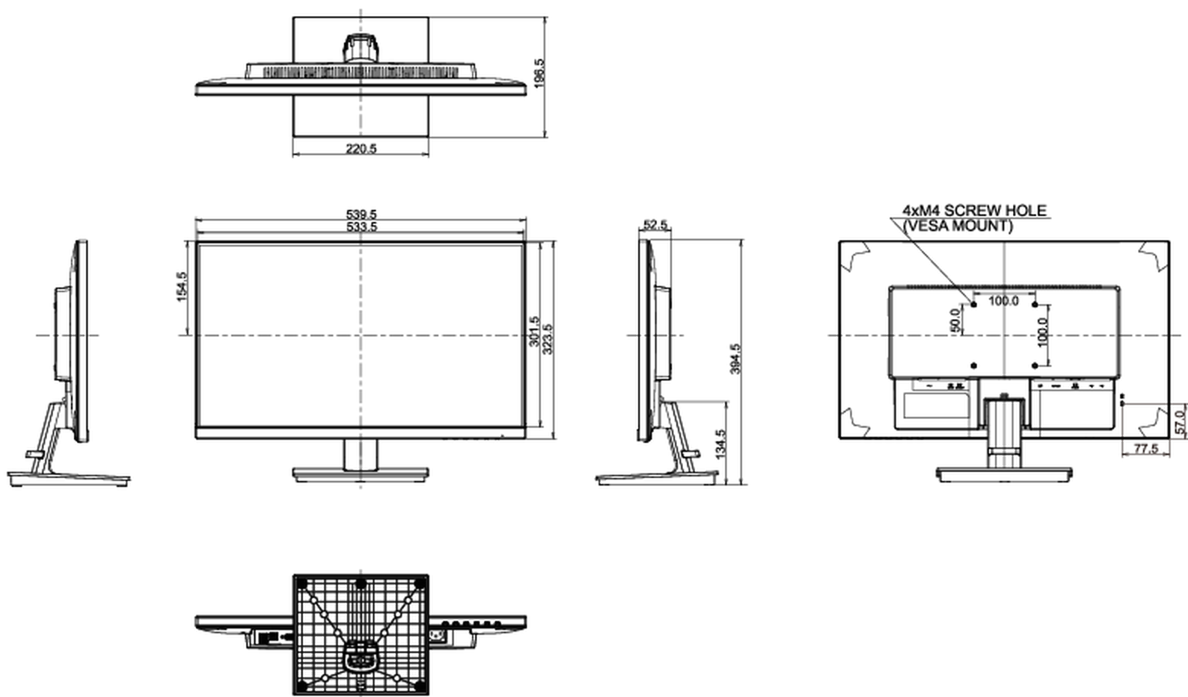

Overige

Quick guide handleiding, veiligheidsinstructies

06 POWER-MANAGEMENT

Voeding

intern

Stroomvoorziening

AC 100 - 240V, 50/60Hz

Energieverbruik

16W typisch, 0.5W stand by, 0.5W uit modus

07 DUURZAAMHEID

Richtlijnen

TCO Certified, CE, TÜV-GS, EAC, VCCI-B, PSE, RoHS support, ErP, WEEE, REACH

TCO Certified

ProLite XU2492HSU-B1 K, ProLite XU2492HSU-B1 H, ProLite XU2492HSU-B1 J

Energie efficiëntie klasse (Regulation (EU) 2017/1369)

D

EPEAT Silver

EPEAT (Electronic Environmental Assessment Tool) is een uitgebreide milieuclassificatie voor consumenten om in te schatten welke gevolgen een product heeft op het milieu. De silver-certificering betekent dat de monitor voldoet aan alle vereiste criteria plus ten minste 50% van de optionele vereisten. EPEAT silver is geldig in landen waar iiyama het product registreert. Ga naar www.epeat.net voor de registratiestatus in uw land. "

REACH SVHC

meer dan 0.1%: Lood

08 AFMETINGEN / GEWICHT

Product afmetingen B x H x D

539.5 x 394.5 x 196.5mm

Doos afmetingen B x H x D

606 x 400 x 142mm

Gewicht (zonder doos)

3.6kg

EAN code

4948570115105