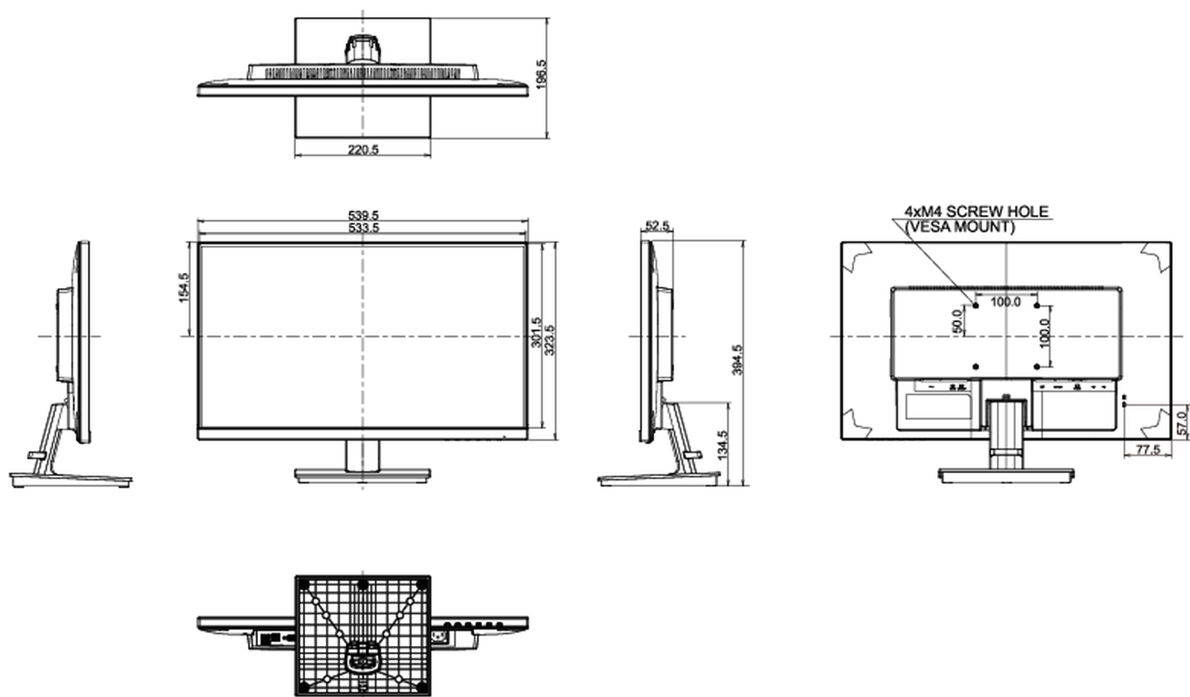

Slim Line

01 KIJELZŐ JELLEMZŐI

Design	ultravékony
Átló	23.8", 60.5cm
Panel	IPS Panel technológia, matt felület
Natív felbontás	1920 x 1080 (2.1 megapixel Full HD)
Képarány	16:9
Fényerő	250 cd/m ²
Statikus kontraszt	1000:1
Speciális kontraszt	80M:1
Válaszidő (GTG)	4ms
Látótér	horizontális/vertikális: 178°/178°, jobb/bal: 89°/89°, fel/le: 89°/89°
Szín támogatás	16.7mln (sRGB: 99%; NTSC: 72%)
Horizontális szinkronizálás	30 - 80kHz
Látható terület Sz x M	527 x 296.5mm, 20.7 x 11.7"
Pixel magasság	0.275mm
Szín	matt

04 MECHANIKUS

Kijelző helyzetének beállításai	billenthető
Hajlásszög	22° fel; 5° le
VESA állvány	100 x 100mm

05 TARTOZÉKOKAT TARTALMAZZA

Kábelek	áramellátás, USB, HDMI, DP
Egyéb	gyors üzembe helyezési útmutató, biztonsági útmutató

08 MÉRETEK / SÚLY

Termék méretei Sz x H x M	539.5 x 394.5 x 196.5mm
Doboz méretei Sz x H x M	606 x 400 x 142mm
Súly (doboz nélkül)	3.6kg
EAN kód	4948570115105

All trademarks and registered trademarks acknowledged. E & O E. Specification subject to change without notice. All LCD's comply with ISO-9241-307:2008 in connection with pixel defects.