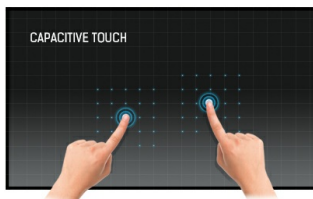

## 32" bílý open frame dotykový monitor, který je zabudován do poutavého bezokrajového rámečku

S 1920x1080 Full HD rozlišením a kapacitní 12 bodovou dotykovou technologií ProLite TF3237MSC-W3AG zajišťuje bezproblémovou a přesnou odezvu. Díky panelu AMVA3 nabízí výjimečný barevný výkon a široké pozorovací úhly, což z něj dělá ideální displej pro interaktivní Digital Signage. Vedle vynikající kvality obrazu, je obrazovka dodávána s robustním rámem. Panel odolává pádovou míčovou zkoušku 60950-1, takže je vhodný i pro náročné prostředí, jako je například integrace do interaktivního stolu. Open frame ProLite TF3237MSC-W3AG je ideálním řešením pro interaktivní Digital Signage, Instore Retail, kiosky a interaktivní prezentace.

### Dotyková technologie – kapacitní

Tato technologie využívá elektrickou vodivost. Tento povrch garantuje nejen dokonalou kvalitu obrazu, ale také trvanlivost a odolnost vůči poškrábání. Navíc eventuální poškrábání povrchu nemá vliv na samotnou dotykovou funkci. Panel rovněž rozpozná dotek provedený prstem (také v latexové rukavici) rovněž tak speciálním stylusem.

### Open frame

Open Frame Monitory jsou ideálním řešením pro integraci do kiosků a Instore Retail.