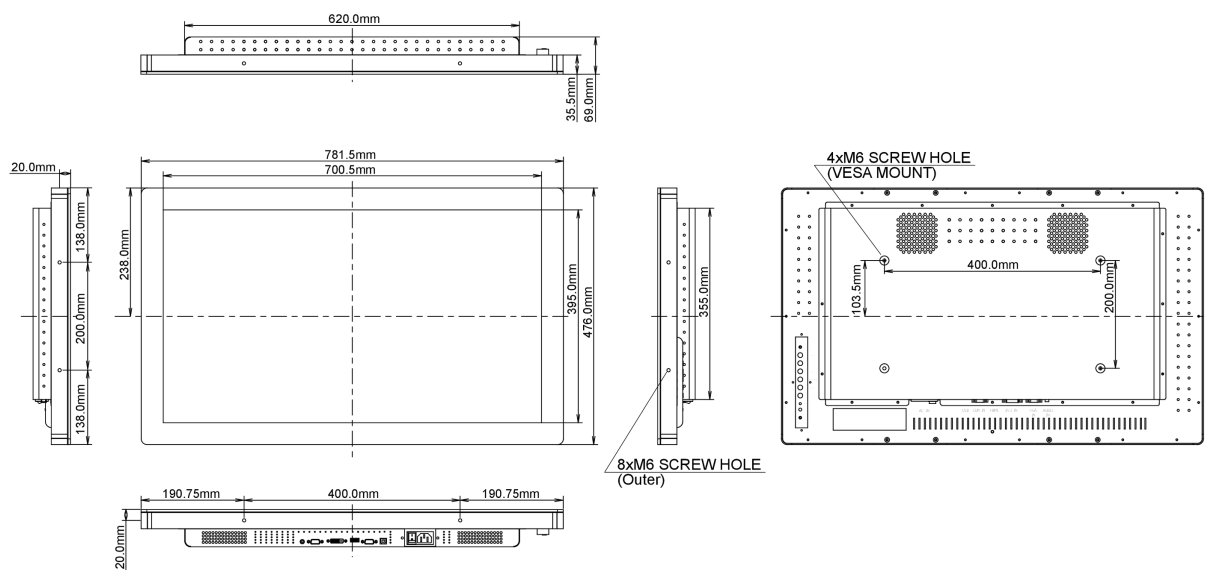

## 10 ROZMĚRY / HMOTNOST

<b>Rozměry výrobku Š x V x D</b>	781.5 x 476 x 69mm
<b>Váha (bez balení)</b>	17.3kg
<b>EAN code</b>	4948570114993

Všechny ochranné známky jsou registrovány a chráněny. Vyhrazené právo na změny. Veškeré ploché panely LCD splňují normu ISO-9241-307:2008 v oblasti počtu vadných pixelů.