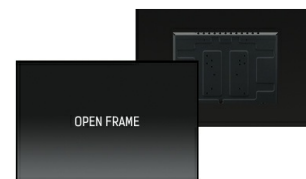

## 32" bílý open frame dotykový monitor, který je zabudován do poutavého bezokrajového rámečku

S 1920x1080 Full HD rozlišením a kapacitní 12 bodovou dotykovou technologií ProLite TF3237MSC-W3AG zajišťuje bezproblémovou a přesnou odezvu. Díky panelu AMVA3 nabízí výjimečný barevný výkon a široké pozorovací úhly, což z něj dělá ideální displej pro interaktivní Digital Signage. Vedle vynikající kvality obrazu, je obrazovka dodávána s robustním rámem. Panel odolává pádovou míčovou zkoušku 60950-1, takže je vhodný i pro náročné prostředí, jako je například integrace do interaktivního stolu. Open frame ProLite TF3237MSC-W3AG je ideálním řešením pro interaktivní Digital Signage, Instore Retail, kiosky a interaktivní prezentace.

### Dotyková technologie – kapacitní

Tato technologie využívá elektrickou vodivost. Tento povrch garantuje nejen dokonalou kvalitu obrazu, ale také trvanlivost a odolnost vůči poškrábání. Navíc eventuální poškrábání povrchu nemá vliv na samotnou dotykovou funkci. Panel rovněž rozpozná dotek provedený prstem (také v latexové rukavici) rovněž tak speciálním stylusem.