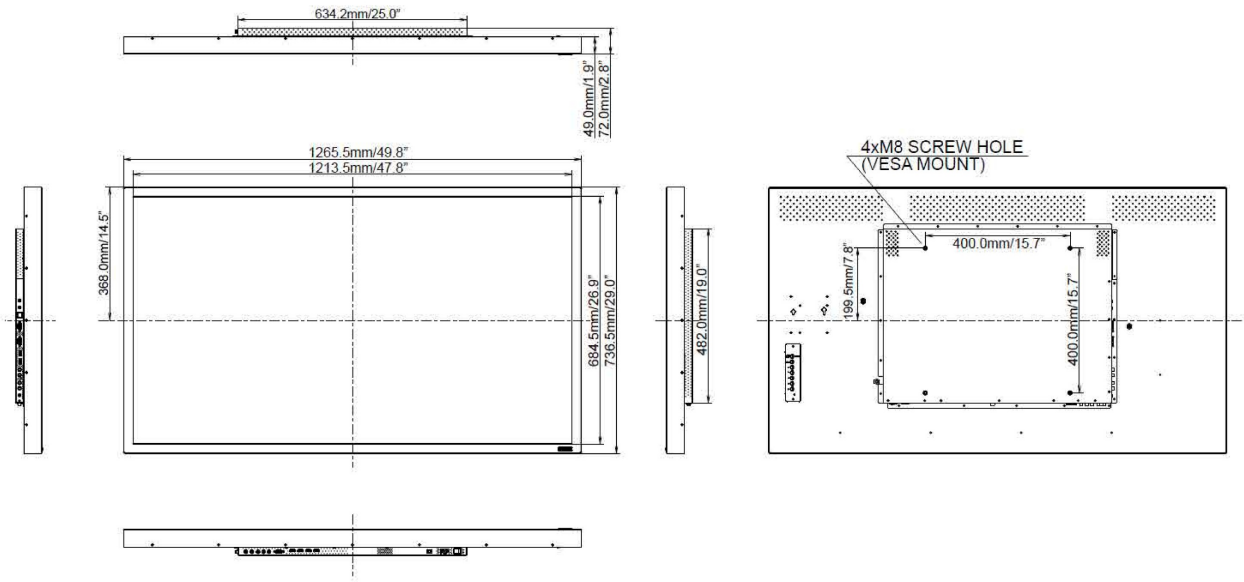

01 KARAKTERISTIKE EKRANA

Dijagonala	54.6", 138.8cm
Panel	IPS LED, Premaz protiv otisaka prstiju
Osnovna rezolucija	1920 x 1080 (2.1 megapixel Full HD)
Format ekrana	16:9
Osvetljenje	450 cd/m ²
Osvetljenje	400 cd/m ² sa dodirrom
Propusnost svetla	88%
Statički kontrast	1100:1
Vreme odziva (GTG)	12ms
Zona gledanja	horizontalno/vertikalno: 178°/178°, desno/levo: 89°/89°, gore/dole: 89°/89°
Podržane boje	16.7mln
Horizontalna sinhronizacija	30 - 83KHz
Vidljiva površina Š x V	1209.6 x 680.4mm, 47.6 x 26.8"
Razmak piksela	0.63mm
Boja okvra	crna, mat

10 DIMENZIJE / TEŽINA

Dimenzije proizvoda Š x V x D	1265.6 x 736.5 x 72mm
Težina (bez kutije)	37.5kg
EAN kod	4948570114733

All trademarks and registered trademarks acknowledged. E & O E. Specification subject to change without notice. All LCD's comply with ISO-9241-307:2008 in connection with pixel defects.