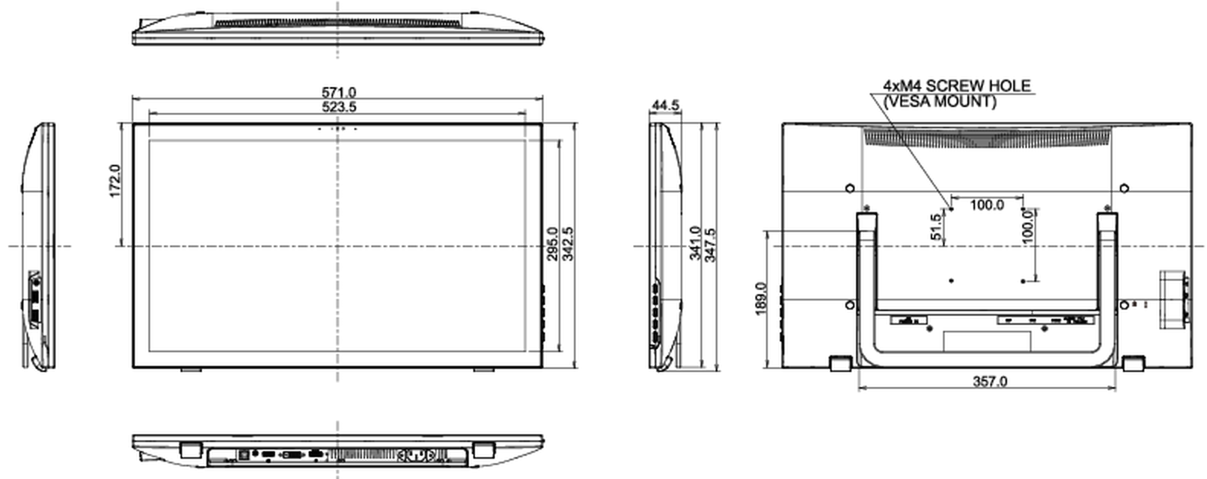

Eğim açısı

15° yukarı; 70° aşağı

07 PAKET İÇERİĞİNDEKİ AKSESUARLAR

Kablolar

güç, DVI, USB, Ses, mDP - DP

08 GÜÇ YÖNETİMİ

Güç kaynağı

AC 100 - 240V, 50/60Hz

Güç kullanımı

24.1W tipik, 0.38W stand by, 0.32W off mode

09 ÖLÇÜLER / AĞIRLIK

Ürün boyutları G x Y x D

571 x 347.5 x 44.5mm

Ağırlık (kutu hariç)

6.2kg

EAN kodu

4948570114467

All trademarks and registered trademarks acknowledged. E & O E. Specification subject to change without notice. All LCD's comply with ISO-9241-307:2008 in connection with pixel defects.

© IIYAMA CORPORATION. ALL RIGHTS RESERVED