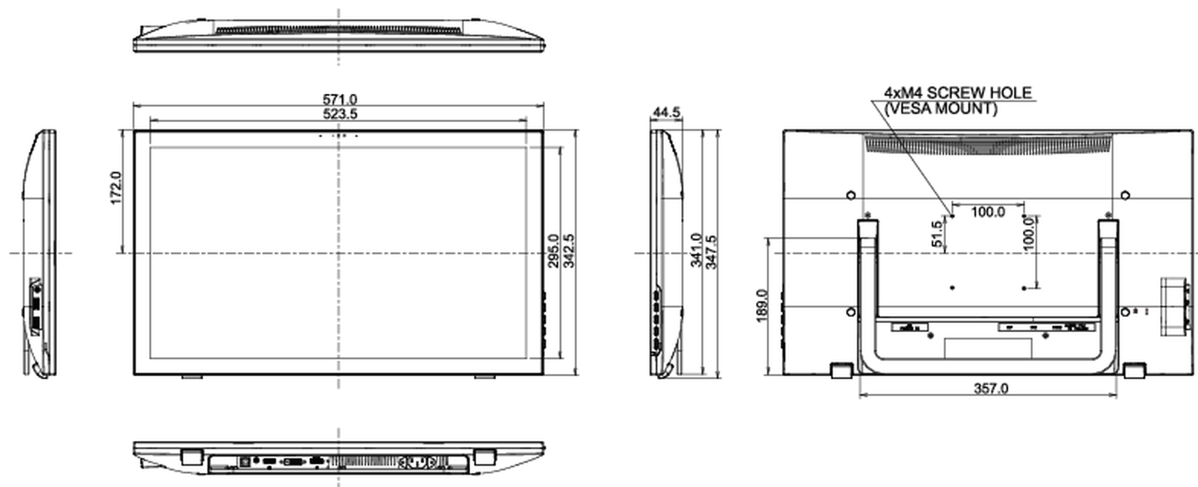

Все товарные знаки и торговые марки являются собственностью их владельцев и они защищены. Ошибки и изменения допускаются. Спецификации могут быть изменены без уведомления. Все LCD мониторы соответствуют стандарту ISO-9241-307:2008 по политике битых пикселей.

© IIYAMA CORPORATION. ALL RIGHTS RESERVED