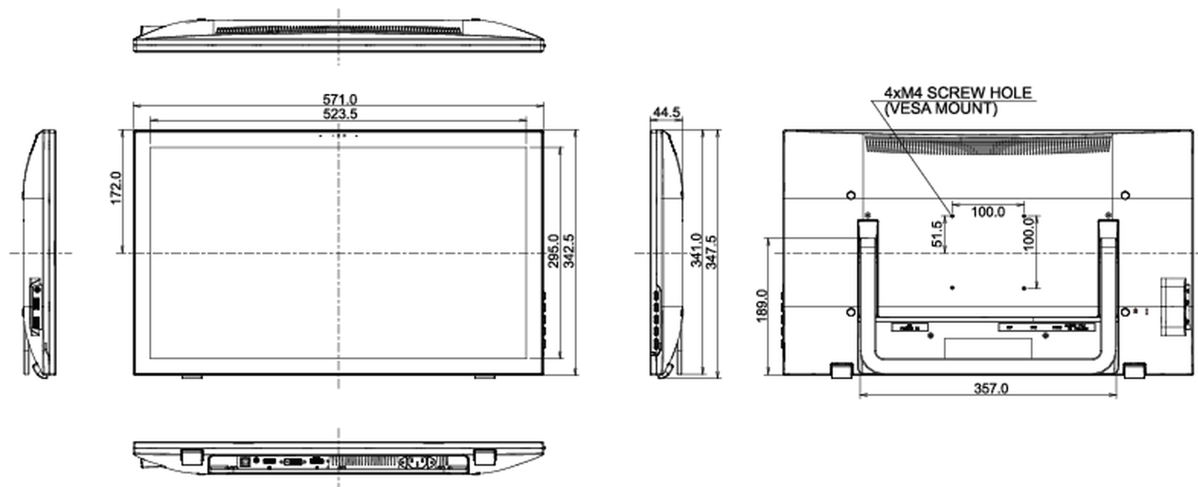

Wszystkie znaki towarowe zastrzeżone. Pomyłki i wprowadzanie zmian zastrzeżone. Specyfikacje produktów mogą ulec zmianie bez wcześniejszego zawiadomienia. Wszystkie monitory LCD iiyama są zgodne z normą ISO-9241-307:2008 określającą liczbę i rodzaj defektów matrycy.

© IYAMA CORPORATION. ALL RIGHTS RESERVED