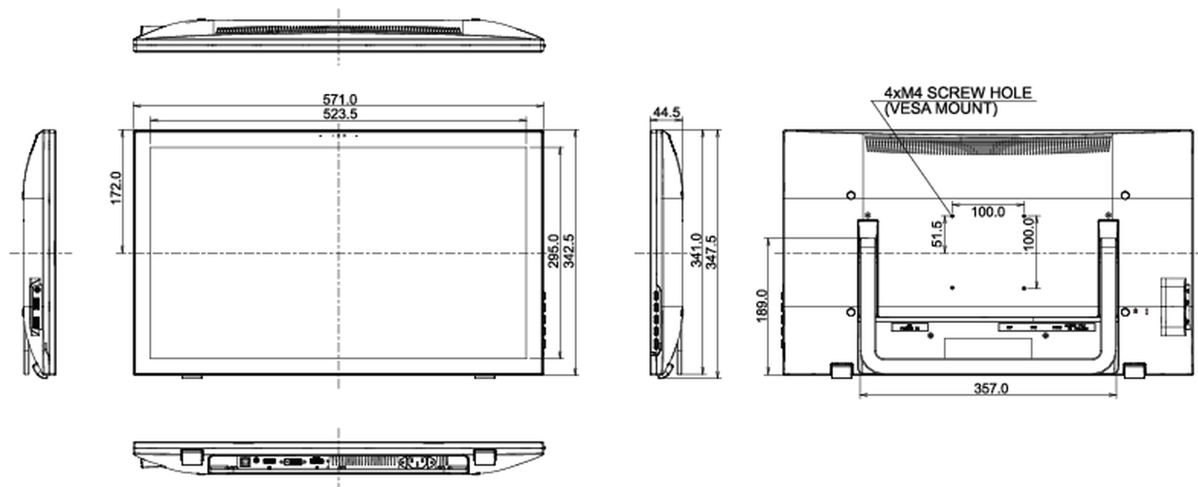

Všechny ochranné známky jsou registrovány a chráněny. Vyhrazené právo na změny. Veškeré ploché panely LCD splňují normu ISO-9241-307:2008 v oblasti počtu vadných pixelů.

© IYAMA CORPORATION. ALL RIGHTS RESERVED