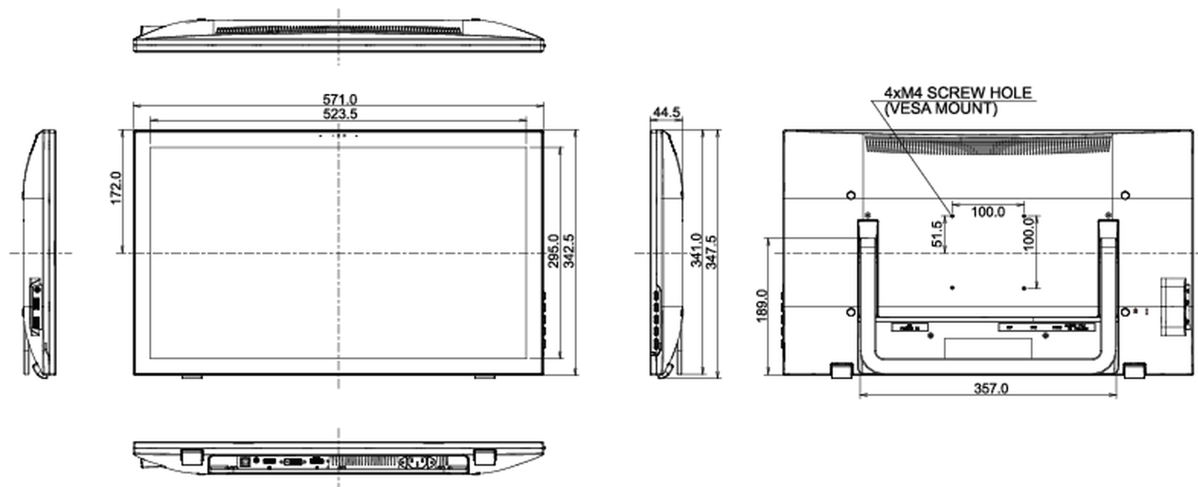

Energie efficiëntie klasse (Regulation (EU) 2017/1369)

F

REACH SVHC

meer dan 0.1%: Lood

10 AFMETINGEN / GEWICHT

Product afmetingen B x H x D

571 x 347.5 x 44.5mm

Gewicht (zonder doos)

6.2kg

EAN code

4948570114467

Alle handelsmerken zijn geregistreerd. Gegevens onder voorbehoud van zetfouten. Specificaties kunnen vooraf en zonder opgave van reden gewijzigd worden. Alle LCD-panels vallen onder ISO-9241-307:2008 inzake pixelfouten.