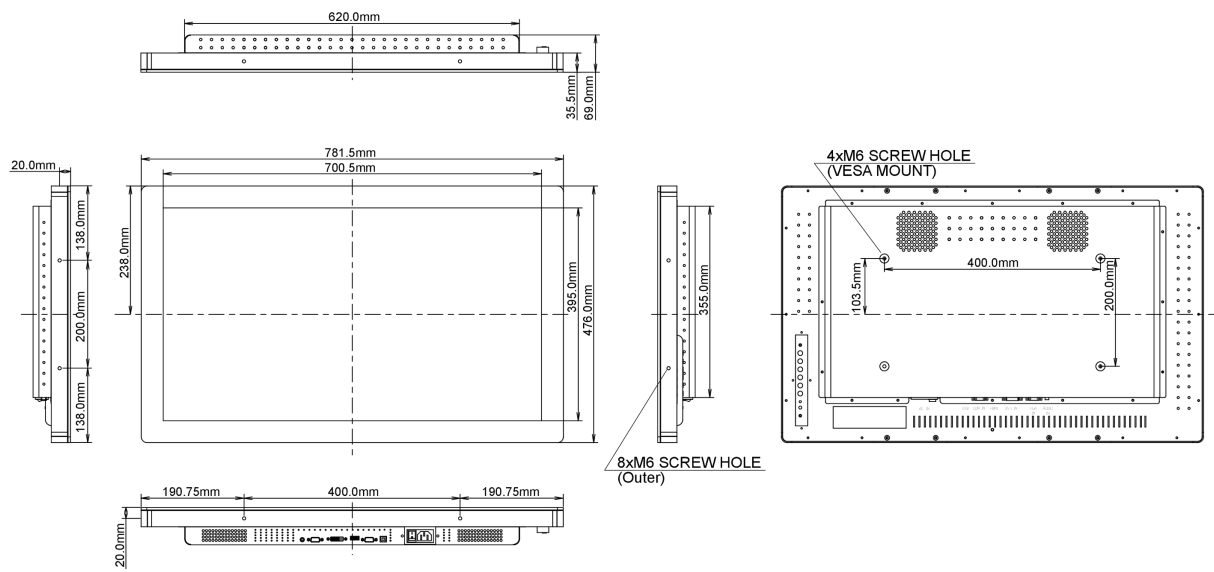

06 ASPECTOS MECÁNICOS

Orientación	Horizontal, vertical, boca arriba
Montaje VESA	400 x 200mm

07 ACCESSORIES INCLUDED

Cable	de alimentación, VGA, DVI, USB
Guía	guía de inicio rápido, guía de seguridad
Otro	IR Extender cable
Mando a distancia	sí (pilas incluidas)

10 DIMENSIONES / PESO

Producto dimensiones W x H x D	781.5 x 476 x 69mm
Peso (sin caja)	17.3kg
Código EAN	4948570115020

All trademarks and registered trademarks acknowledged. E & O E. Specification subject to change without notice. All LCD's comply with ISO-9241-307:2008 in connection with pixel defects.