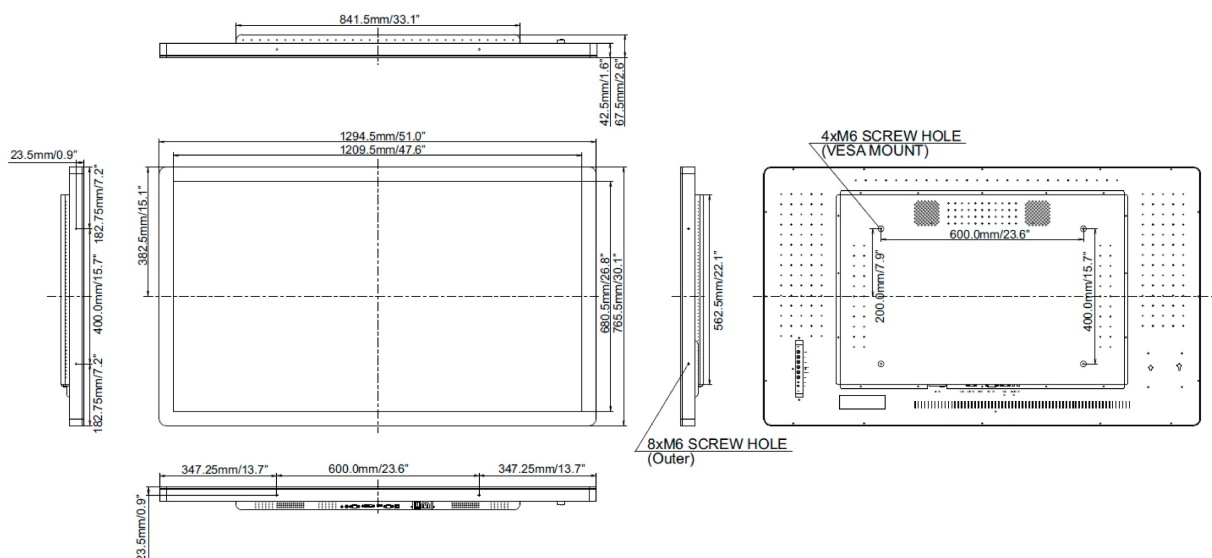

## 10 WYMIARY / WAGA

**Wymiary produktu szer. x wys. x gł.** 1294.5 x 765.5 x 67.5mm

**Waga (bez pudła)** 45.7kg

*Wszystkie znaki towarowe zastrzeżone. Pomyłki i wprowadzanie zmian zastrzeżone. Specyfikacje produktów mogą ulec zmianie bez wcześniejszego zawiadomienia. Wszystkie monitory LCD iiyama są zgodne z normą ISO-9241-307:2008 określającą liczbę i rodzaj defektów matrycy.*