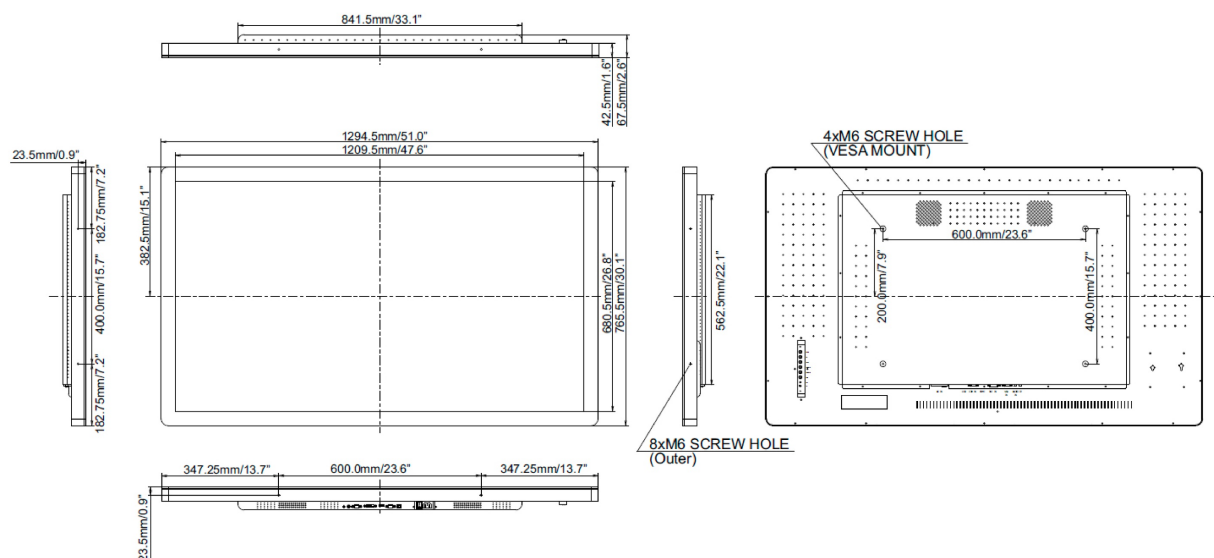

## 10 AFMETINGEN / GEWICHT

Product afmetingen B x H x D 1294.5 x 765.5 x 67.5mm

Gewicht (zonder doos) 45.7kg

*Alle handelsmerken zijn geregistreerd. Gegevens onder voorbehoud van zetfouten. Specificaties kunnen vooraf en zonder opgaa van reden gewijzigd worden. Alle LCD-panels vallen onder ISO-9241-307:2008 inzake pixelfouten.*