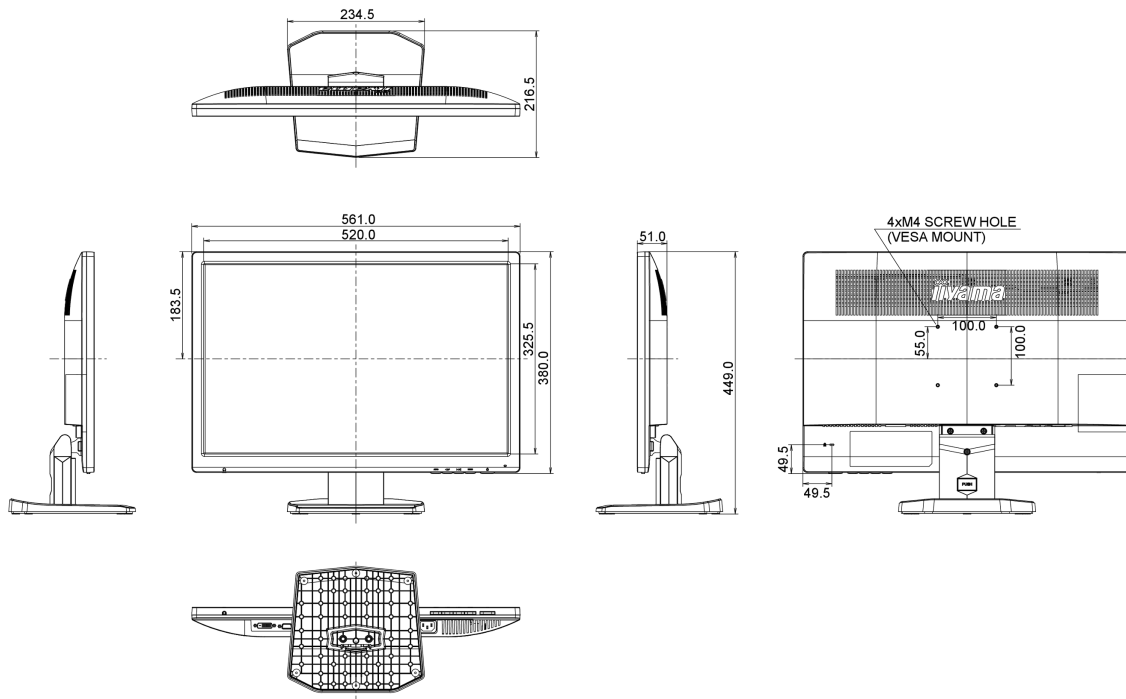

01 PANEEL EIGENSCHAPPEN

Beelddiagonaal	24.1", 61.13cm
Paneel	IPS Technology LED, matte finish
Resolutie	1920 x 1200 (2.3 megapixel)
Beeldverhouding	16:10
Paneel helderheid	250 cd/m ²
Statisch contrast	1000:1
Advanced contrast	5M:1
Reactietijd (GTG)	4ms
Inkijkhoek	horizontaal/verticaal: 178°/178°, rechts/links: 89°/89°, naar boven/onderen: 89°/89°
Kleurondersteuning	16.7mln
Horizontale frequentie	30 - 94kHz
Zichtbaar formaat	518.4 x 324mm, 20.4 x 12.8"
Pixel pitch	0.27mm
Kleur	mat

REACH SVHC

meer dan 0.1%: Lood

08 AFMETINGEN / GEWICHT

Product afmetingen B x H x D 561 x 449 x 216.5mm

Gewicht (zonder doos) 4.8kg

EAN code 4948570114634

Alle handelsmerken zijn geregistreerd. Gegevens onder voorbehoud van zetfouten. Specificaties kunnen vooraf en zonder opgave van reden gewijzigd worden. Alle LCD-panels vallen onder ISO-9241-307:2008 inzake pixelfouten.