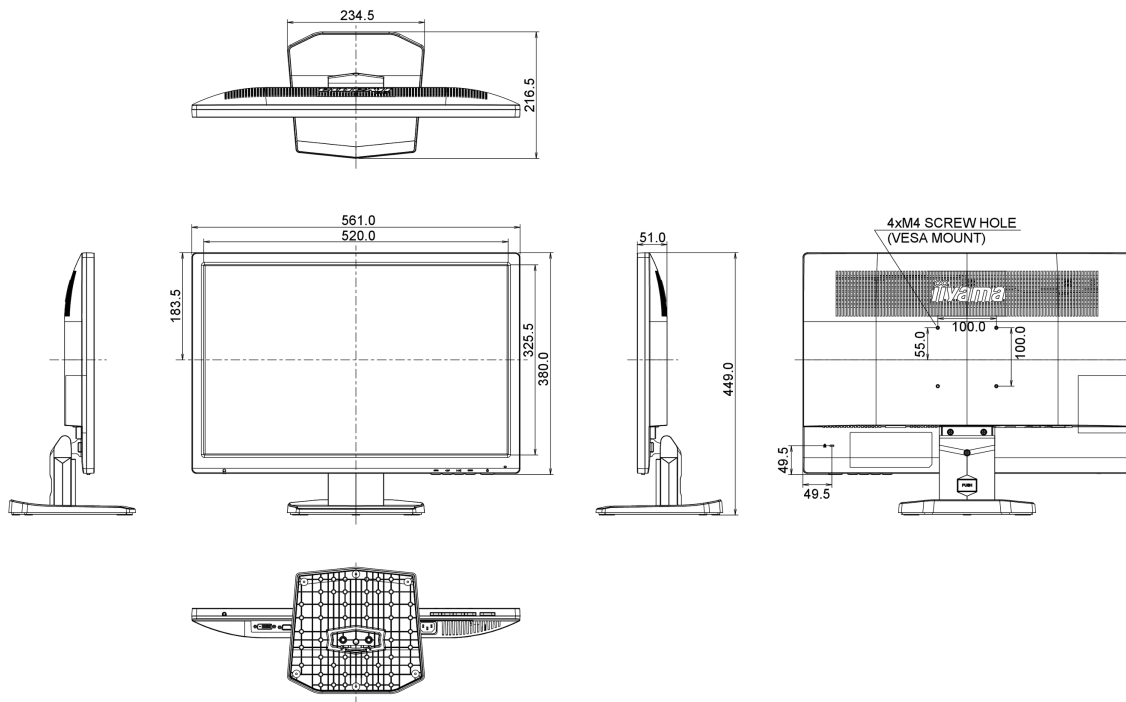

## 01 CARATTERISTICHE DISPLAY

Diagonale	24.1", 61.13cm
Pannello	IPS Technology LED, finitura opaca
Risoluzione nativa	1920 x 1200 (2.3 megapixel)
Format	16:10
Luminosità	250 cd/m <sup>2</sup>
Contrasto statico	1000:1
Contrasto avanzato	5M:1
Tempo di risposta (GTG)	4ms
Angolo di visione	orizzontale/verticale: 178°/178°, sinistra/destro 89°/89°, alto/giù: 89°/89°
Supporta colore	16.7mln
Siincronizzazione orizzontale	30 - 94kHz
Angolo di visione L x H	518.4 x 324mm, 20.4 x 12.8"
Pixel pitch	0.27mm
Color	opaca

## 08 DIMENSIONI / PESO

<b>Prodotti dimensioni L x H x P</b>	561 x 449 x 216.5mm
--------------------------------------	---------------------

<b>Peso (netto)</b>	4.8kg
---------------------	-------

<b>EAN code</b>	4948570114634
-----------------	---------------