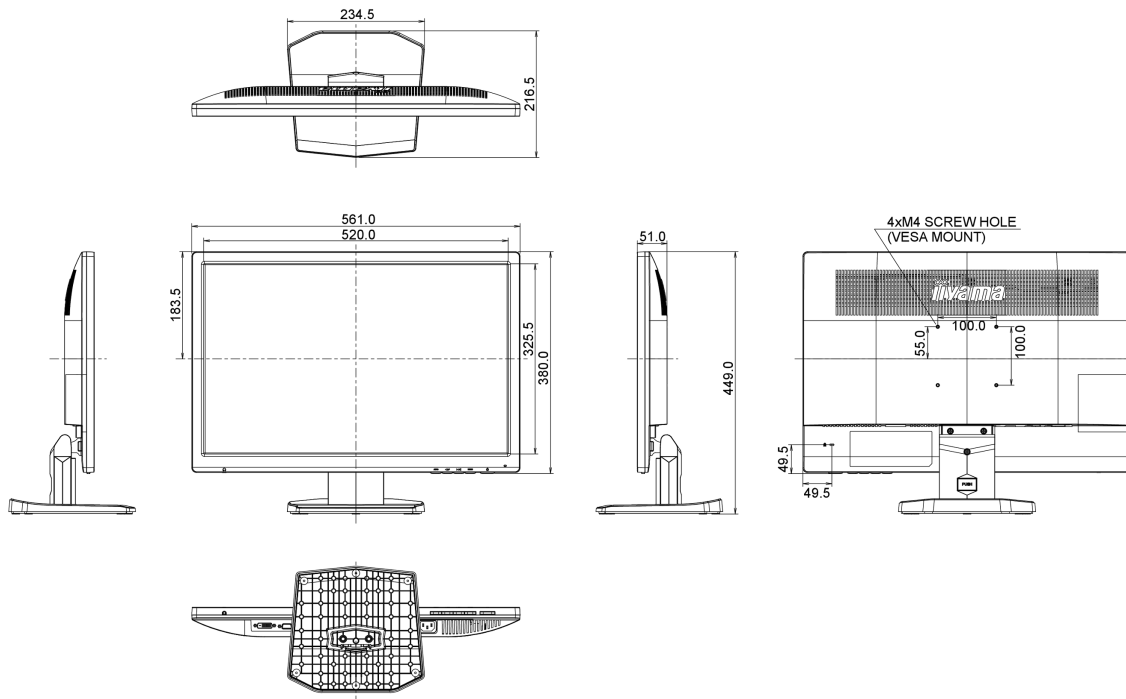

01 PANEEL EIGENSCHAPPEN

Beelddiagonaal	24.1", 61.13cm
Paneel	IPS Technology LED, matte finish
Resolutie	1920 x 1200 (2.3 megapixel)
Beeldverhouding	16:10
Paneel helderheid	250 cd/m ²
Statisch contrast	1000:1
Advanced contrast	5M:1
Reactietijd (GTG)	4ms
Inkijkhoek	horizontaal/verticaal: 178°/178°, rechts/links: 89°/89°, naar boven/onderen: 89°/89°
Kleurondersteuning	16.7mln
Horizontale frequentie	30 - 94kHz
Zichtbaar formaat	518.4 x 324mm, 20.4 x 12.8"
Pixel pitch	0.27mm
Kleur	mat

REACH SVHC meer dan 0.1%: Lood

08 AFMETINGEN / GEWICHT

Product afmetingen B x H x D 561 x 449 x 216.5mm

Gewicht (zonder doos) 4.8kg

EAN code 4948570114634

Alle handelsmerken zijn geregistreerd. Gegevens onder voorbehoud van zetfouten. Specificaties kunnen vooraf en zonder opgave van reden gewijzigd worden. Alle LCD-panels vallen onder ISO-9241-307:2008 inzake pixelfouten.