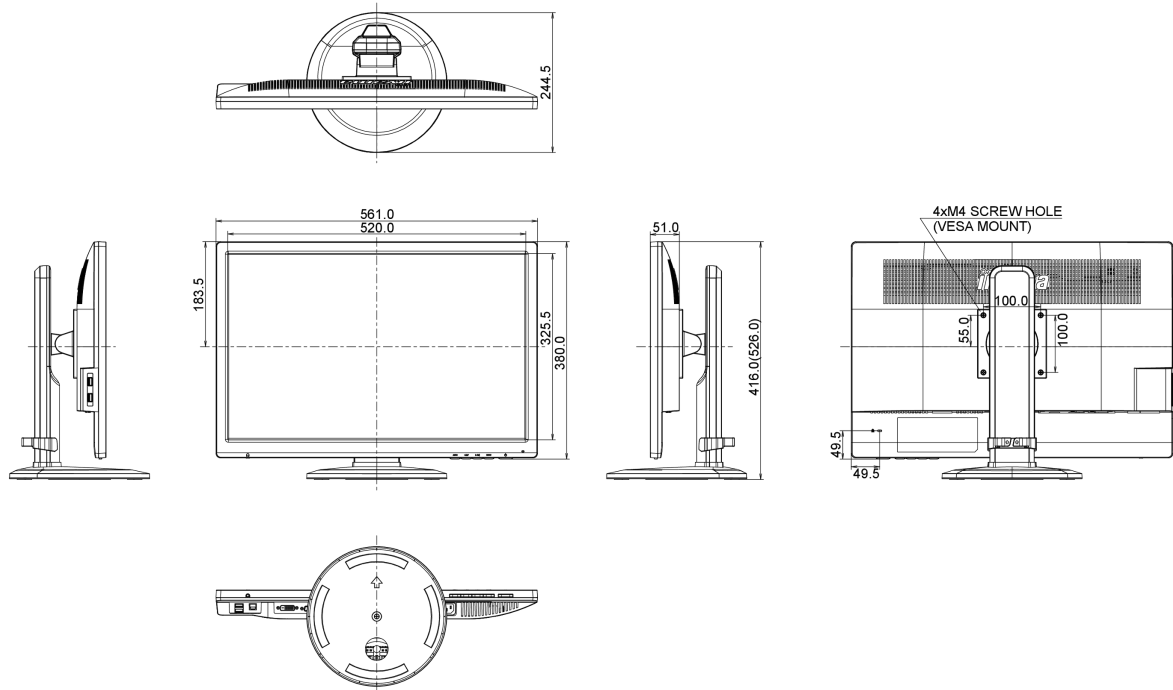

Autres

guide démarrage rapide, guide de sécurité

06 GESTION DE L'ÉNERGIE

Bloc d'alimentation

interne

Alimentation

AC 100 - 240V, 50/60Hz

Gestion d'alimentation

24W typique, 0.5W en veille, 0.5W éteint

07 NORMES

Certifications

CE, TÜV-GS, EAC, VCCI-B, RoHS support, ErP, ENERGY STAR®, WEEE, REACH

EPEAT Silver

EPEAT* - la norme EPEAT est une norme environnementale qui permet d'identifier les équipements électroniques les plus écologiques. La certification « EPEAT Argenté » signifie que ce moniteur répond à tous les critères principaux requis, ainsi qu'à 50 % des critères optionnels. La certification « EPEAT Argenté » est valable dans les pays où Iiyama a enregistré le produit. Merci de visiter le site www.epeat.net pour vérifier le statut de certification dans votre pays.

REACH SVHC

au dessus de 0.1% de plomb

08 DIMENSIONS / POIDS

Dimensions produit L x H x P

561 x 416 (526) x 244.5mm

Poids (sans boîte)

6.6kg

Code EAN

4948570114337

Toutes les marques nommées sur ce site sont des marques déposées. iiyama ne pourra être tenu responsable d'éventuelles erreurs ou omissions contenues sur ce site. Tous les écrans LCD iiyama sont conformes à la norme ISO-9241-307:2008 pour ce qui concerne les défauts de pixel.