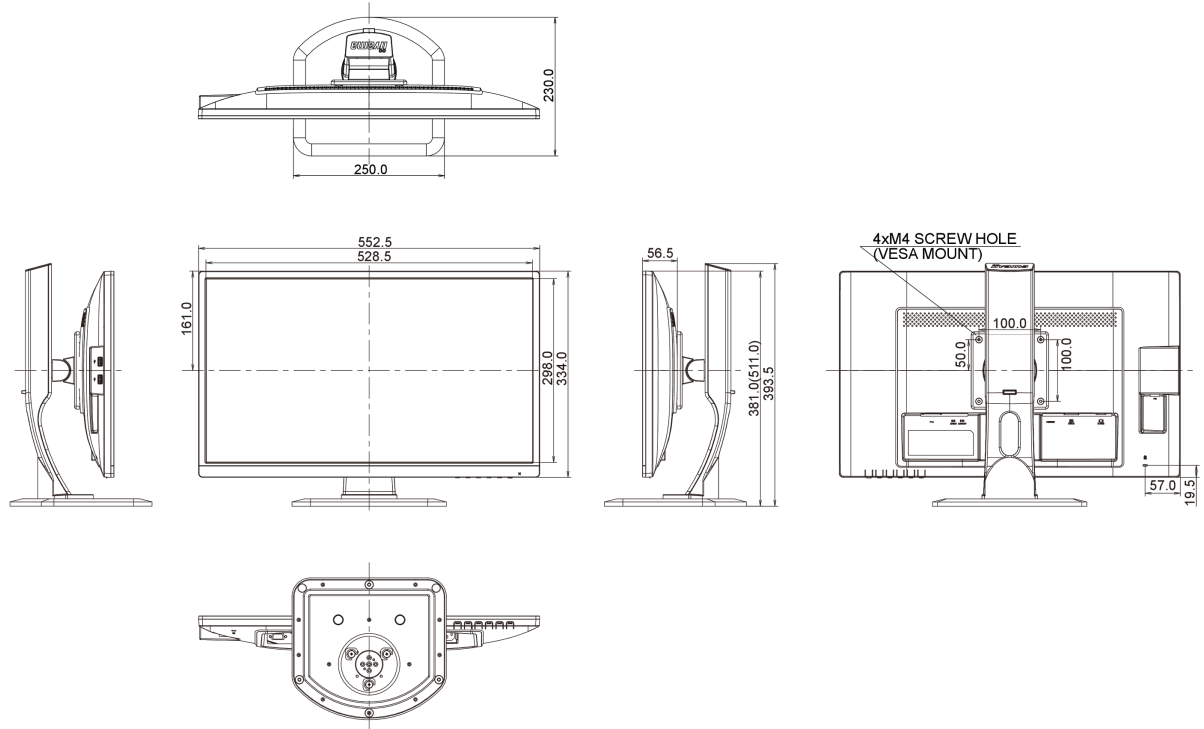

04 МЕХАНИЧЕСКИЕ ХАРАКТЕРИСТИКИ

Угол наклона экрана	22° вверх; 5° вниз
Крепление VESA	100 x 100мм

05 6.АКСЕССУАРЫ

Кабели	Питание, USB
Прочее	Краткое руководство по началу работы, Руководство по безопасности

Размер продукта Ш x В x Г 552.5 x 381 (511) x 230мм

Вес (без упаковки) 5.6кг

EAN код 4948570114689

Все товарные знаки и торговые марки являются собственностью их владельцев и они защищены. Ошибки и изменения допускаются. Спецификации могут быть изменены без уведомления. Все LCD мониторы соответствуют стандарту ISO-9241-307:2008 по политике битых пикселей.