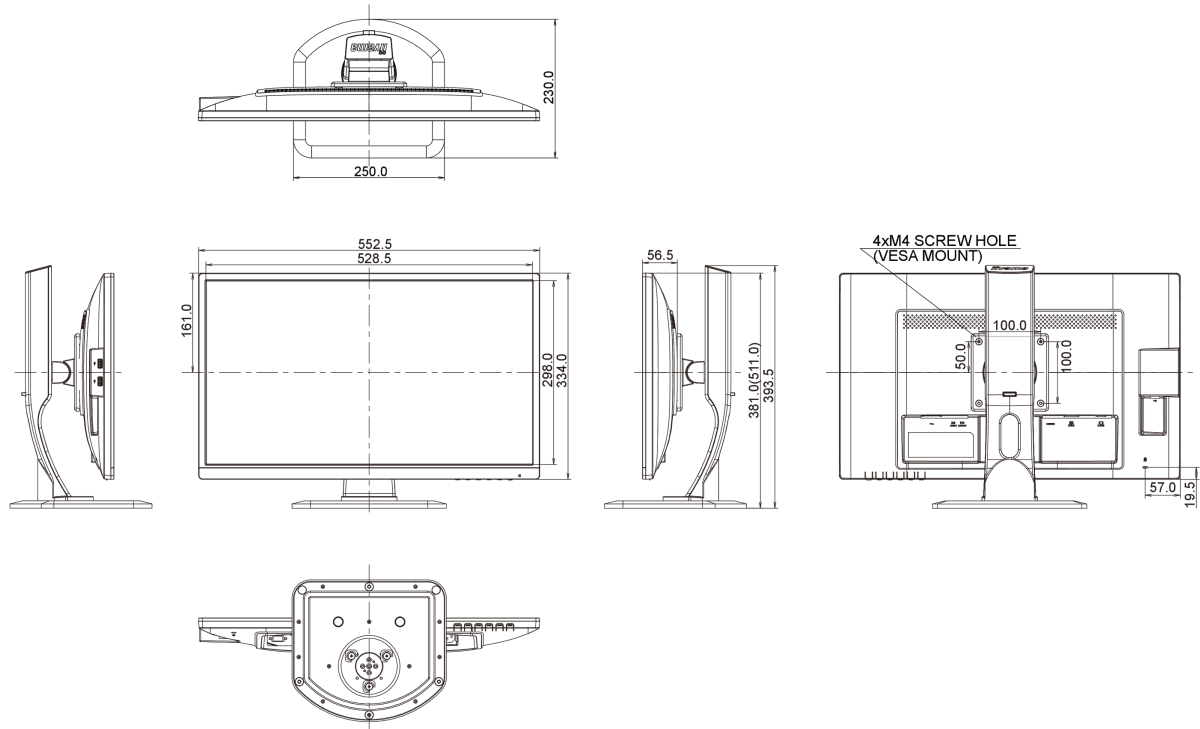

Размер продукта Ш x В x Г 552.5 x 381 (511) x 230мм

Вес (без упаковки) 5.6кг

EAN код 4948570114689

Все товарные знаки и торговые марки являются собственностью их владельцев и они защищены. Ошибки и изменения допускаются. Спецификации могут быть изменены без уведомления. Все LCD мониторы соответствуют стандарту ISO-9241-307:2008 по политике битых пикселей.

© IIYAMA CORPORATION. ALL RIGHTS RESERVED