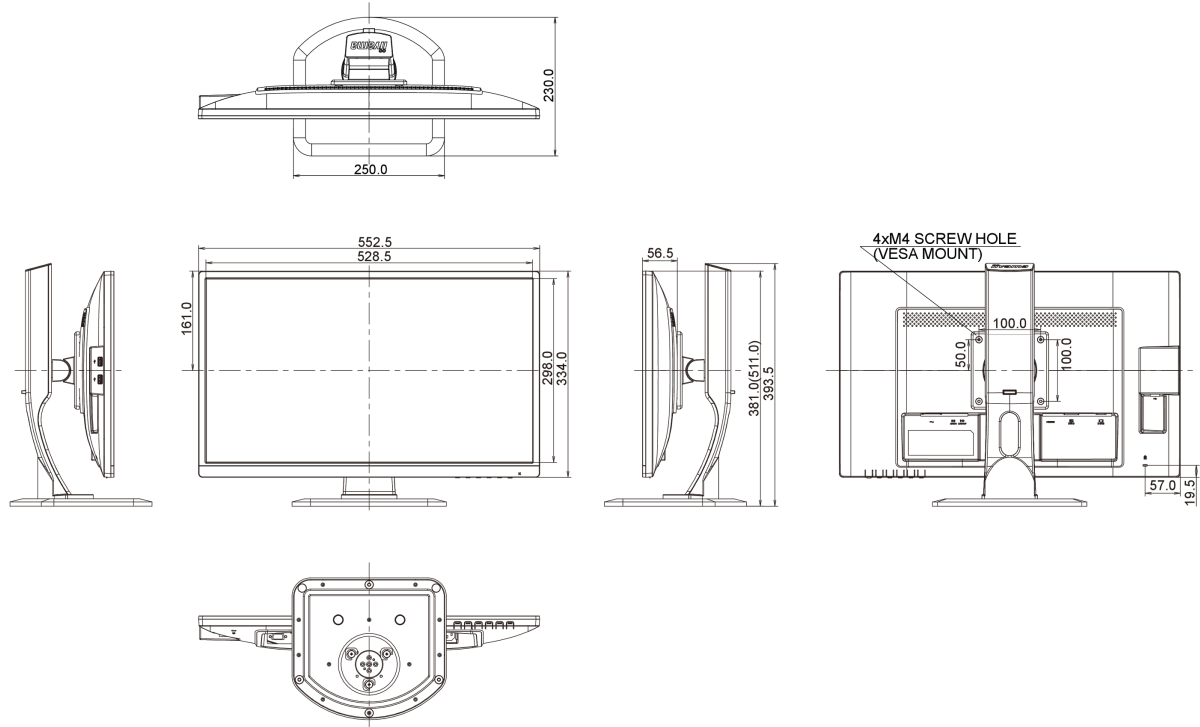

## 08 AFMETINGEN / GEWICHT

Product afmetingen B x H x D	552.5 x 381 (511) x 230mm
Gewicht (zonder doos)	5.6kg
EAN code	4948570114689

*Alle handelsmerken zijn geregistreerd. Gegevens onder voorbehoud van zetfouten. Specificaties kunnen vooraf en zonder opgave van reden gewijzigd worden. Alle LCD-panels vallen onder ISO-9241-307:2008 inzake pixelfouten.*