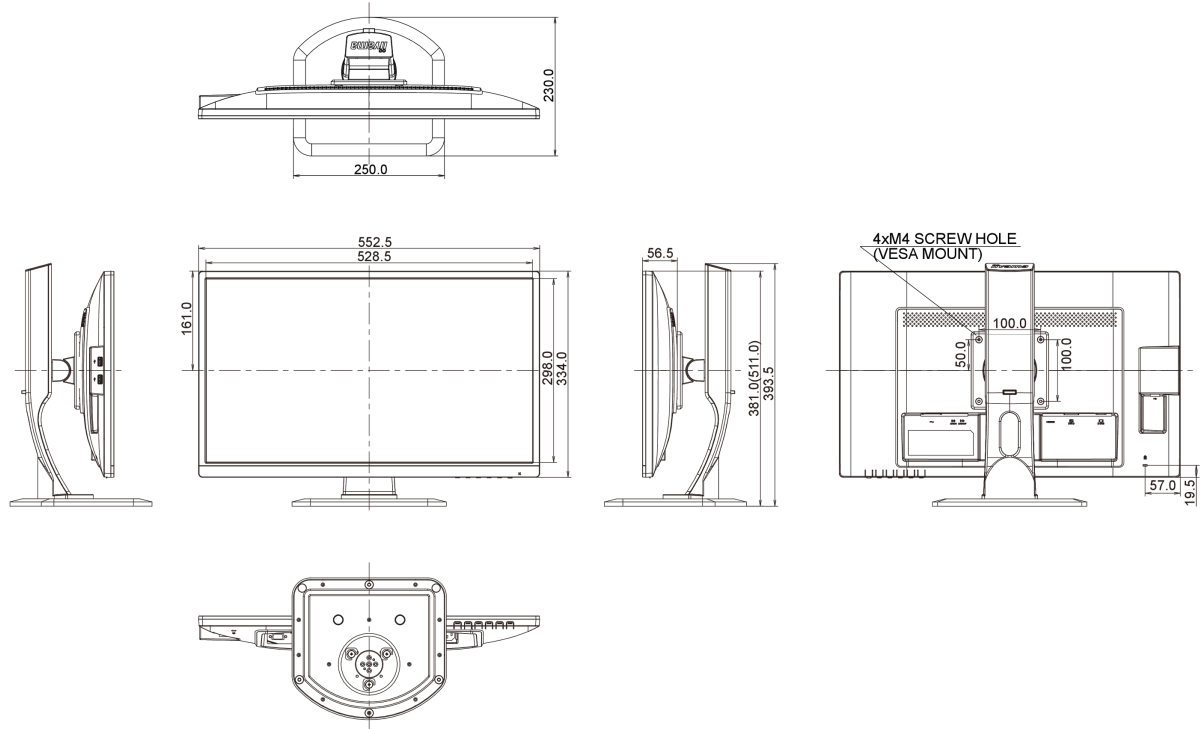

08 DIMENSIONI / PESO

Prodotti dimensioni L x H x P 552.5 x 381 (511) x 230mm

Peso (netto) 5.6kg

EAN code 4948570114689

Tutti i marchi e i marchi registrati citati. E & O E. Specifiche soggette a modifiche senza preavviso. Tutti i display LCD è conforme alla norma ISO-9241-307:2008 in connessione con difetti dei pixel.

© IYAMA CORPORATION. ALL RIGHTS RESERVED