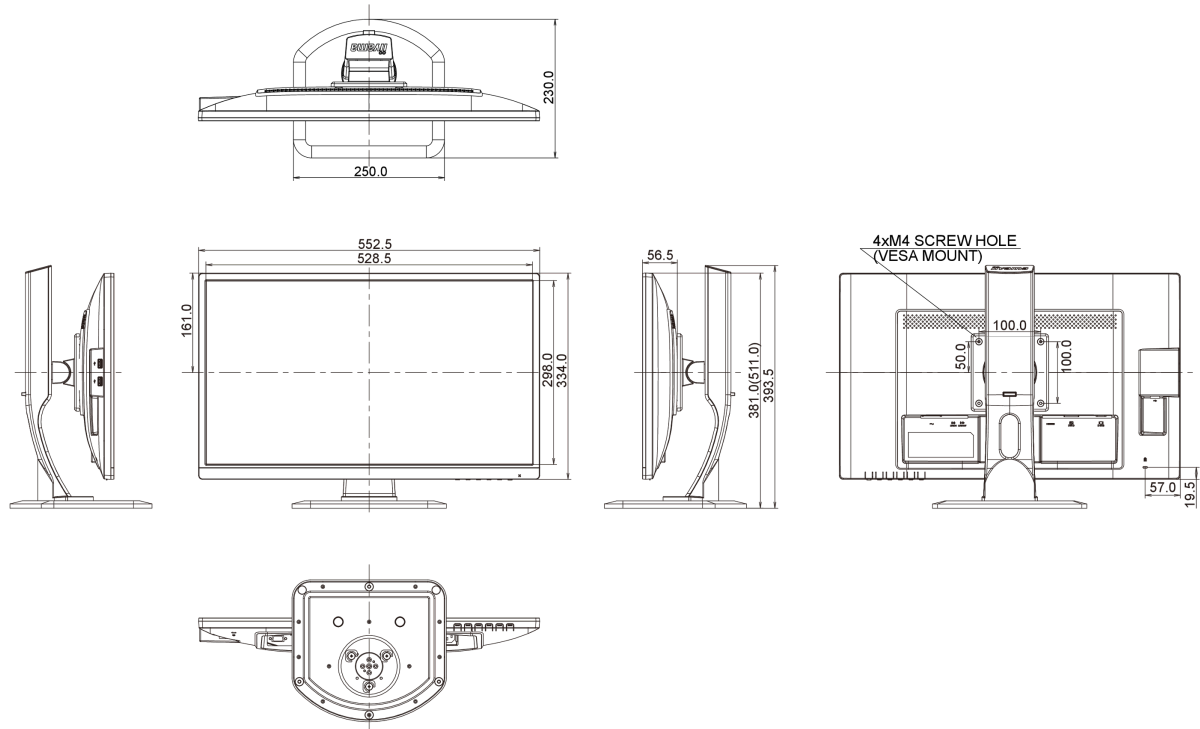

## 08 ABMESSUNGEN / GEWICHT

Produkt Abmessungen B x H x T	552.5 x 381 (511) x 230mm
Gewicht (ohne Verpackung)	5.6kg
EAN code	4948570114689

Alle Warenzeichen sind eingetragene Handelsmarken. Irrtum und Änderungen in den Spezifikationen vorbehalten. Alle LCD's erfüllen die ISO-9241-307:2008 Pixelfehlerklasse.