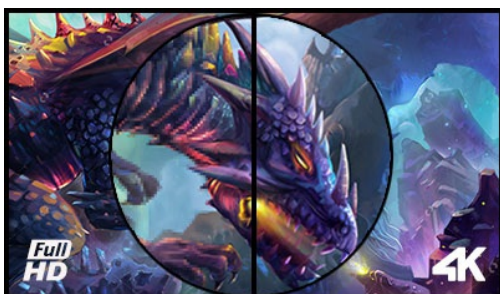

### Gold Phoenix - odkryj świat gier w jakości 4K

28-calowy iiyama G-MASTER™ GB2888UHSU z klanu Gold Phoenix™ to monitor, który pozwoli Ci odrodzić się na nowo w świecie gier. Wybierając go, zyskasz niepowtarzalny styl i technologie, które obrócą Twoich przeciwników w pył. Uzbrojony w rozdzielczość 4K Gold Phoenix™ wycisnie z każdej rozgrywki 100% możliwości. Przy wsparciu technologii FreeSync™ zachowasz pełną kontrolę nad sytuacją. Niech przeciwnicy drżą. Ty jesteś Gold Phoenix™.

4K

Rozdzielczość UHD (3840x2160), zwana także 4K, charakteryzuje się czterokrotnie większą liczbą pikseli w porównaniu do powszechnie używanej rozdzielczości Full HD. To gwarancja niezwyklej ostrości i najwyższej jakości obrazu.