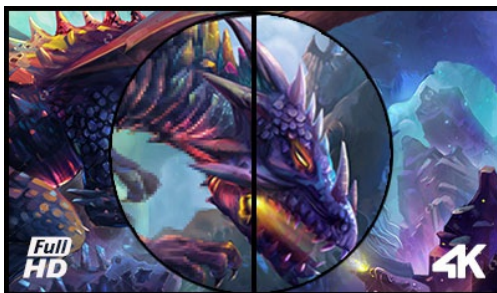

### GOLD PHOENIX - 28" G-MASTER 4K monitor met FreeSync™ technologie

De 28" G-MASTER GB2888UHSU, ook bekend als GOLD PHOENIX, is een indrukwekkend scherm dat beschikt over 4K resolutie (3840x2160). Het biedt een gigantisch kijkveld met 4 keer meer informatie en werkruimte dan een Full HD scherm, waardoor er eenvoudig met meerdere applicaties tegelijkertijd gewerkt kan worden. De hoge DPI (dots per inch) verzekeren een ongelooflijk scherp en helder beeld. Met een reactietijd van slechts 1ms en FreeSync™ technologie, garandeert deze monitor een vloeiende en stotterloze spelervaring en is daarmee ook zeer geschikt voor gamers. De helderheid in donkere scènes wordt met de Black Tuner instelling eenvoudig aangepast. Verder beschikt het scherm over een USB 3.0 HUB, geïntegreerde speakers en een hoofdtelefoon-aansluiting. De GB2888UHSU is dé perfecte monitor voor de veeleisende gebruiker die alleen genoeg neemt met de beste specificaties.

4K

UHD resolutie (3840x2160), beter bekend als 4K, biedt een gigantische kijkveld met 4 keer meer informatie en werkruimte dan een Full HD-scherm. De hoge DPI (dots per inch)garandeert een ongelooflijk scherp en helderbeeld.

## 01 PANEEL EIGENSCHAPPEN

Beelddiagonaal	28", 71 cm
Paneel	TN LED, matte finish
Resolutie	3840 x 2160 (8.3 megapixel 4K UHD)
Beeldverhouding	16:9
Paneel helderheid	300 cd/m <sup>2</sup>
Statisch contrast	1 000:1
Advanced contrast	12M:1
Reactietijd (GTG)	1 ms
Inkijkhoek	horizontaal/verticaal: 170°/160°, rechts/links: 85°/85°, naar boven/onderen: 80°/80°
Kleurondersteuning	1.07B 10bit (sRGB: 102%, NTSC: 72%)
Horizontale frequentie	30 - 135kHz
Zichtbaar formaat	620.9 x 341.3mm, 24.4 x 13.4"
Pixel pitch	0.162mm
Kleur	mat