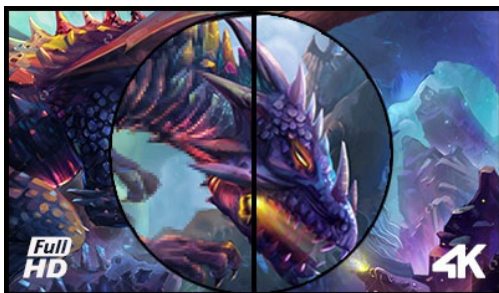

GOLD PHOENIX - 28" G-MASTER 4K monitor supporting FreeSync™ technology

The 28" G-MASTER GB2888UHSU known as Gold Phoenix, features 4K (3840 x 2160) resolution, offering a gigantic viewable area with 4 times more information and workspace than a Full HD screen. Due to the high DPI (dots per inch) the monitor displays an incredibly sharp and crisp image. Featuring 1ms response time and FreeSync™ technology, it ends choppy gameplay ensuring fluid and accurate transition between images. With the Black Tuner functionality the brightness and the dark shades can be adjusted, giving greater viewing performance in shadowed areas. USB 3.0 HUB, integrated speakers and a headphone socket ensure compatibility with any Desktop PC or Notebook. The GB2888UHSU is perfect for gamers and demanding users who settle only for the best specifications.

4K

La risoluzione UHD (3840x2160), meglio conosciuta come 4K, offre un'enorme area visualizzabile, con un numero di informazioni e uno spazio di lavoro 4 volte maggiori di uno schermo Full HD. Grazie al suo elevato DPI (punti per pollice), le immagini risultano incredibilmente nitide e chiare.

1ms

Un tempo di risposta veloce è la chiave per un gaming molto fluido. Le immagini risultano meno sfocate e sdoppiate, per una migliore performance grafica.

01 CARATTERISTICHE DISPLAY

Diagonale	28", 71 cm
Pannello	TN LED, finitura opaca
Risoluzione nativa	3840 x 2160 (8.3 megapixel 4K UHD)
Format	16:9
Luminosità	300 cd/m ²
Contrasto statico	1 000:1
Contrasto avanzato	12M:1
Tempo di risposta (GTG)	1 ms
Angolo di visione	orizzontale/verticale: 170°/160°, sinistra/destro 85°/85°, alto/giù: 80°/80°
Supporta colore	1.07B 10bit (sRGB: 102%, NTSC: 72%)
Siincronizzazione orizzontale	30 - 135kHz
Angolo di visione L x H	620.9 x 341.3mm, 24.4 x 13.4"
Pixel pitch	0.162mm
Color	opaca