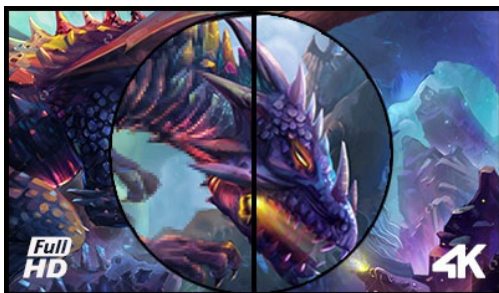

GOLD PHOENIX - Pantalla G-MASTER 4K de 28" que soporta la tecnología FreeSync™

El G-MASTER GB2888UHSU de 28" conocido como Gold Phoenix, presenta una resolución de 4K (3840 x 2160), y ofrece un área de visualización gigantesca con 4 veces más información y espacio de trabajo que una pantalla Full HD. Debido al alto DPI (puntos por pulgada) la pantalla muestra una imagen increíblemente nítida. El tiempo de respuesta de 1 ms y tecnología FreeSync™ garantizan una transición fluida y precisa entre las imágenes. La funcionalidad Black Tuner permite ajustar el brillo y los tonos oscuros ofreciendo mayor rendimiento de visualización en las áreas sombreadas. El concentrador USB 3.0, los parlantes integrados y entrada para auriculares garantizan la compatibilidad con cualquier PC de escritorio o portátil. El GB2888UHSU es perfecto para jugadores y usuarios exigentes que solo se conforman con las mejores especificaciones.

4K

La resolución UHD (3840x2160), mejor conocida como 4K, ofrece un área de visualización gigantesca con 4 veces más información y espacio de trabajo que una pantalla Full HD. Además, gracias al alto DPI (puntos por pulgada), muestra una imagen increíblemente nítida.

Diagonal	28", 71 cm
Pantalla	TN LED, acabado mate
Resolución nativa	3840 x 2160 (8.3 megapixel 4K UHD)
Relación de aspecto	16:9
Brillo	300 cd/m ²
Contraste estático	1 000:1
Contraste avanzado	12M:1
Tiempo de respuesta (GTG)	1 ms
Área de visualización	horizontal/vertical: 170°/160°, derecho/izquierdo: 85°/85°, arriba/abajo: 80°/80°
Soporte de Color	1.07B 10bit (sRGB: 102%, NTSC: 72%)
Sincronización horizontal	30 - 135kHz
Área de visualización h x v	620.9 x 341.3mm, 24.4 x 13.4"
Pixel pitch	0.162mm
Colour	mate